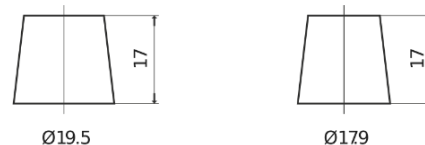

Sortimentslista

Batterier till Marin och Fritid

Dual EFB TZ850

Best. nr.	TZ850
Technology	EFB
EAN/GTIN	3661024057608
Spänning	12 V
Kapacitet	100.0 Ah
CCA	900 A
Watt hour	850 Wh
Längd	353 mm
Bredd	175 mm
Höjd	190 mm
Kärl	L05
Polställning	ETN 0
Poltyp	EN taper post
Fästklack	B13
Vikt (kan variera)	25.50 kg

Polställning

Poltyp

Fästklack

Design, funktioner och specifikationer kan ändras utan föregående meddelande. Vi fransäger oss alla utfästelser eller garantier, uttryckliga eller underförstådda, angående data eller rekommendationer, och ska under inga omständigheter hållas ansvariga för någon förlust eller skada som påstås ha uppstått som ett resultat. Vissa produkter kanske inte är tillgängliga på din lokala marknad.