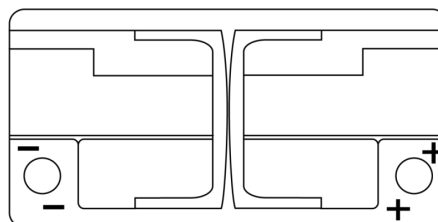

Sortimentslista

Batterier till Marin och Fritid

Dual EFB TZ850

| | |
|--------------------|---------------|
| Best. nr. | TZ850 |
| Technology | EFB |
| EAN/GTIN | 3661024057608 |
| Spänning | 12 V |
| Kapacitet | 100.0 Ah |
| CCA | 900 A |
| Watt hour | 850 Wh |
| Längd | 353 mm |
| Bredd | 175 mm |
| Höjd | 190 mm |
| Kärl | L05 |
| Polställning | ETN 0 |
| Poltyp | EN taper post |
| Fästklack | B13 |
| Vikt (kan variera) | 25.50 kg |

Polställning**Poltyp**

PositiveTerminal

NegativeTerminal

Fästklack

Design, funktioner och specifikationer kan ändras utan föregående meddelande. Vi fransäger oss alla utfästelser eller garantier, uttryckliga eller underförstådda, angående data eller rekommendationer, och ska under inga omständigheter hållas ansvariga för någon förlust eller skada som påstås ha uppstått som ett resultat. Vissa produkter kanske inte är tillgängliga på din lokala marknad.