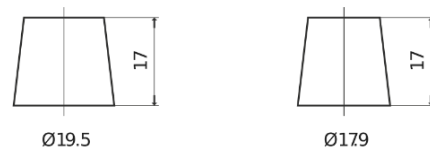

Sortimentslista

Batterier till Marin och Fritid

Dual EFB TZ650

Best. nr.	TZ650
Technology	EFB
EAN/GTIN	3661024057486
Spänning	12 V
Kapacitet	75.0 Ah
CCA	750 A
Watt hour	650 Wh
Längd	260 mm
Bredd	173 mm
Höjd	222 mm
Kärl	D26
Polställning	ETN 1
Poltyp	EN taper post
Fästklack	B0
Vikt (kan variera)	19.00 kg

Polställning

Poltyp

Fästklack

Design, funktioner och specifikationer kan ändras utan föregående meddelande. Vi fransäger oss alla utfästelser eller garantier, uttryckliga eller underförstådda, angående data eller rekommendationer, och ska under inga omständigheter hållas ansvariga för någon förlust eller skada som påstås ha uppstått som ett resultat. Vissa produkter kanske inte är tillgängliga på din lokala marknad.