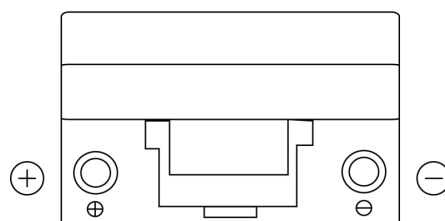

Sortimentslista

Batterier till Marin och Fritid

Dual EFB TZ650

Best. nr.	TZ650
Technology	EFB
EAN/GTIN	3661024057486
Spänning	12 V
Kapacitet	75.0 Ah
CCA	750 A
Watt hour	650 Wh
Längd	260 mm
Bredd	173 mm
Höjd	222 mm
Kärl	D26
Polställning	ETN 1
Poltyp	EN taper post
Fästklack	B0
Vikt (kan variera)	19.00 kg

Polställning**Poltyp**

Positive Terminal

Negative Terminal

Fästklack

Design, funktioner och specifikationer kan ändras utan föregående meddelande. Vi fransäger oss alla utfästelser eller garantier, uttryckliga eller underförstådda, angående data eller rekommendationer, och ska under inga omständigheter hållas ansvariga för någon förlust eller skada som påstås ha uppstått som ett resultat. Vissa produkter kanske inte är tillgängliga på din lokala marknad.