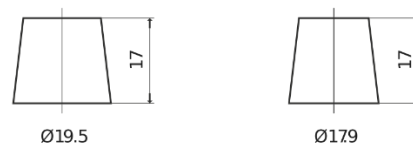

Sortimentslista

Batterier till Marin och Fritid

Dual EFB TZ650

Best. nr.	TZ650
Technology	EFB
EAN/GTIN	3661024057486
Spänning	12 V
Kapacitet	75.0 Ah
CCA	750 A
Watt hour	650 Wh
Längd	260 mm
Bredd	173 mm
Höjd	222 mm
Kärl	D26
Polställning	ETN 1
Poltyp	EN taper post
Fästklack	B0
Vikt (kan variera)	19.00 kg

Polställning

Poltyp

Fästklack

Design, funktioner och specifikationer kan ändras utan föregående meddelande. Vi fransäger oss alla utfästelser eller garantier, uttryckliga eller underförstådda, angående data eller rekommendationer, och ska under inga omständigheter hållas ansvariga för någon förlust eller skada som påstås ha uppstått som ett resultat. Vissa produkter kanske inte är tillgängliga på din lokala marknad.