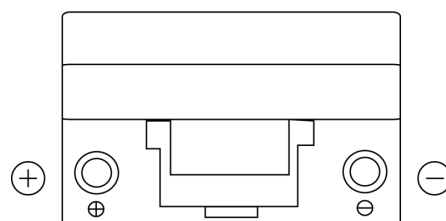

Sortimentslista

Batterier till Marin och Fritid

Dual EFB TZ650

Best. nr.	TZ650
Technology	EFB
EAN/GTIN	3661024057486
Spänning	12 V
Kapacitet	75.0 Ah
CCA	750 A
Watt hour	650 Wh
Längd	260 mm
Bredd	173 mm
Höjd	222 mm
Kärl	D26
Polställning	ETN 1
Poltyp	EN taper post
Fästklack	B0
Vikt (kan variera)	19.00 kg

Polställning**Poltyp**

Positive Terminal

Negative Terminal

Fästklack

Design, funktioner och specifikationer kan ändras utan föregående meddelande. Vi fransäger oss alla utfästelser eller garantier, uttryckliga eller underförstådda, angående data eller rekommendationer, och ska under inga omständigheter hållas ansvariga för någon förlust eller skada som påstås ha uppstått som ett resultat. Vissa produkter kanske inte är tillgängliga på din lokala marknad.