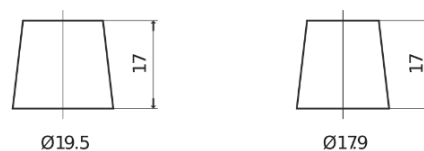

Sortimentslista

Batterier till Marin och Fritid

Dual EFB TZ600

Best. nr.	TZ600
Technology	EFB
EAN/GTIN	3661024057592
Spänning	12 V
Kapacitet	70.0 Ah
CCA	760 A
Watt hour	600 Wh
Längd	278 mm
Bredd	175 mm
Höjd	190 mm
Kärl	L03
Polställning	ETN 0
Poltyp	EN taper post
Fästklack	B13
Vikt (kan variera)	19.30 kg

Polställning

Poltyp

Fästklack

Design, funktioner och specifikationer kan ändras utan föregående meddelande. Vi fransäger oss alla utfästelser eller garantier, uttryckliga eller underförstådda, angående data eller rekommendationer, och ska under inga omständigheter hållas ansvariga för någon förlust eller skada som påstås ha uppstått som ett resultat. Vissa produkter kanske inte är tillgängliga på din lokala marknad.