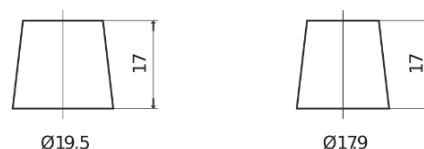

Sortimentslista

Batterier till Marin och Fritid

Dual EFB TZ600

Best. nr.	TZ600
Technology	EFB
EAN/GTIN	3661024057592
Spänning	12 V
Kapacitet	70.0 Ah
CCA	760 A
Watt hour	600 Wh
Längd	278 mm
Bredd	175 mm
Höjd	190 mm
Kärl	L03
Polställning	ETN 0
Poltyp	EN taper post
Fästklack	B13
Vikt (kan variera)	19.30 kg

Polställning

Poltyp

Fästklack

Design, funktioner och specifikationer kan ändras utan föregående meddelande. Vi fransäger oss alla utfästelser eller garantier, uttryckliga eller underförstådda, angående data eller rekommendationer, och ska under inga omständigheter hållas ansvariga för någon förlust eller skada som påstås ha uppstått som ett resultat. Vissa produkter kanske inte är tillgängliga på din lokala marknad.