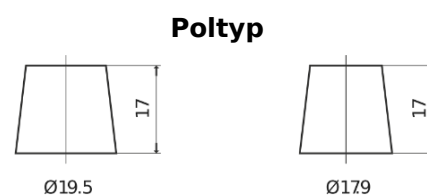

Sortimentslista

Batterier till Lastbil, Buss, Entreprenad- och Lantbruksmaskiner

**EndurancePRO EFB TX2253**

Best. nr.	TX2253
Technology	EFB
EAN/GTIN	3661024056632
Spänning	12 V
Kapacitet	225.0 Ah
CCA	1150 A
Längd	518 mm
Bredd	274 mm
Höjd	240 mm
Kärl	D06
Polställning	ETN 3
Poltyp	EN taper post
Fästklack	B0
Vikt (kan variera)	60.10 kg