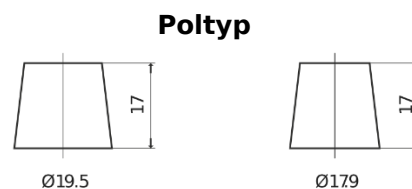

### EndurancePRO EFB TX2253

Best. nr.	TX2253
Technology	EFB
EAN/GTIN	3661024056632
Spänning	12 V
Kapacitet	225.0 Ah
CCA	1150 A
Längd	518 mm
Bredd	274 mm
Höjd	240 mm
Kärl	D06
Polställning	ETN 3
Poltyp	EN taper post
Fästklack	B0
Vikt (kan variera)	60.10 kg