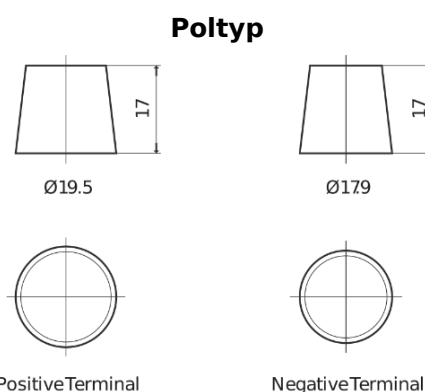

Sortimentslista

Batterier till Lastbil, Buss, Entreprenad- och Lantbruksmaskiner

**EndurancePRO EFB TX2253**

Best. nr.	TX2253
Technology	EFB
EAN/GTIN	3661024056632
Spänning	12 V
Kapacitet	225.0 Ah
CCA	1150 A
Längd	518 mm
Bredd	274 mm
Höjd	240 mm
Kärl	D06
Polställning	ETN 3
Poltyp	EN taper post
Fästklack	B0
Vikt (kan variera)	60.10 kg