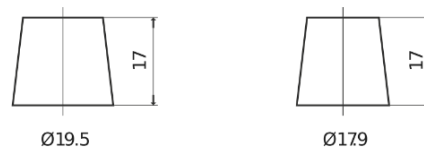

Sortimentslista

Batterier till Lastbil, Buss, Entreprenad- och Lantbruksmaskiner

EndurancePRO EFB TX2253

Best. nr.	TX2253
Technology	EFB
EAN/GTIN	3661024056632
Spänning	12 V
Kapacitet	225.0 Ah
CCA	1150 A
Längd	518 mm
Bredd	274 mm
Höjd	240 mm
Kärl	D06
Polställning	ETN 3
Poltyp	EN taper post
Fästklack	B0
Vikt (kan variera)	60.10 kg

Polställning

Poltyp

Fästklack

Design, funktioner och specifikationer kan ändras utan föregående meddelande. Vi fransäger oss alla utfästelser eller garantier, uttryckliga eller underförstådda, angående data eller rekommendationer, och ska under inga omständigheter hållas ansvariga för någon förlust eller skada som påstås ha uppstått som ett resultat. Vissa produkter kanske inte är tillgängliga på din lokala marknad.