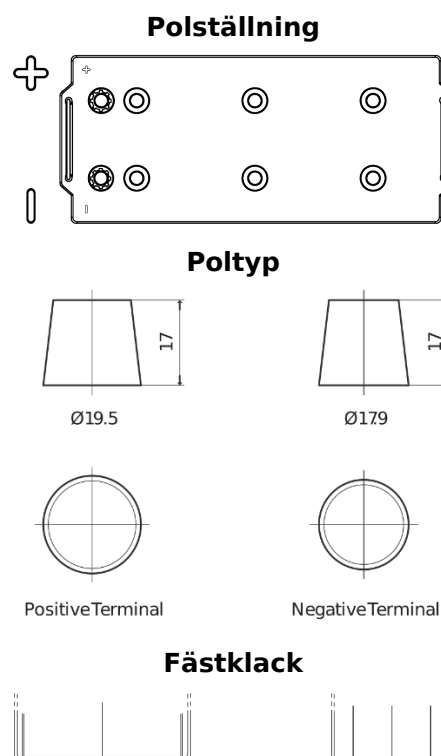

Batterier till Lastbil, Buss, Entreprenad- och Lantbruksmaskiner

EndurancePRO EFB TX1803

Best. nr.	TX1803
Technology	EFB
EAN/GTIN	3661024056625
Spänning	12 V
Kapacitet	180.0 Ah
CCA	1000 A
Längd	513 mm
Bredd	223 mm
Höjd	223 mm
Kärl	D05
Polställning	ETN 3
Poltyp	EN taper post
Fästklack	B0
Vikt (kan variera)	46.10 kg