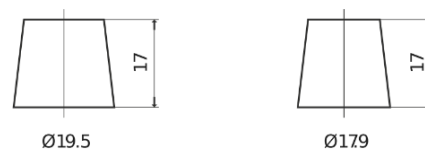

Sortimentslista

Batterier till Lastbil, Buss, Entreprenad- och Lantbruksmaskiner

EndurancePRO EFB TX1803

Best. nr.	TX1803
Technology	EFB
EAN/GTIN	3661024056625
Spänning	12 V
Kapacitet	180.0 Ah
CCA	1000 A
Längd	513 mm
Bredd	223 mm
Höjd	223 mm
Kärl	D05
Polställning	ETN 3
Poltyp	EN taper post
Fästklack	B0
Vikt (kan variera)	46.10 kg

Polställning

Poltyp

Fästklack

Design, funktioner och specifikationer kan ändras utan föregående meddelande. Vi fransäger oss alla utfästelser eller garantier, uttryckliga eller underförstådda, angående data eller rekommendationer, och ska under inga omständigheter hållas ansvariga för någon förlust eller skada som påstås ha uppstått som ett resultat. Vissa produkter kanske inte är tillgängliga på din lokala marknad.