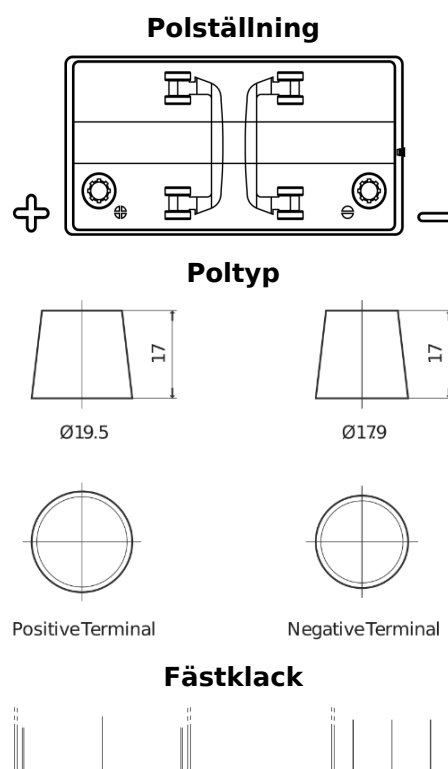

**Sortimentslista**

Batterier till Marin och Fritid

**Dual TR600**

Best. nr.	TR600
Technology	Flooded
EAN/GTIN	3661024057691
Spänning	12 V
Kapacitet	120.0 Ah
CCA	800 A
Längd	349 mm
Bredd	175 mm
Höjd	285 mm
Kärl	D03
Polställning	ETN 1
Poltyp	EN taper post
Fästklack	B0
Vikt (kan variera)	31.40 kg