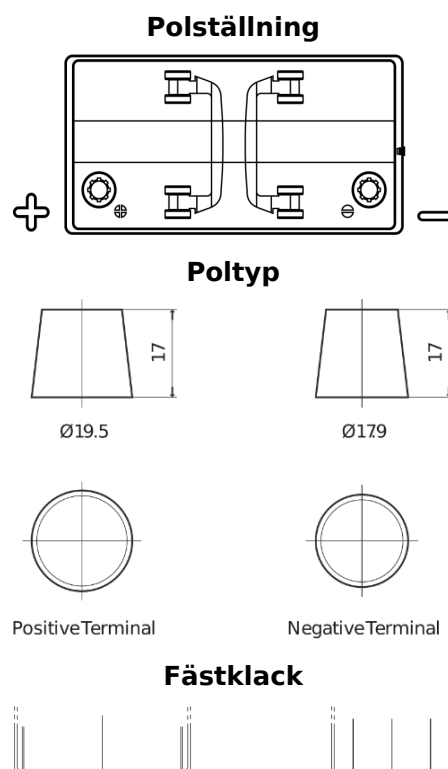

Sortimentslista

Batterier till Marin och Fritid

Dual TR600

| | |
|--------------------|---------------|
| Best. nr. | TR600 |
| Technology | Flooded |
| EAN/GTIN | 3661024057691 |
| Spänning | 12 V |
| Kapacitet | 120.0 Ah |
| CCA | 800 A |
| Längd | 349 mm |
| Bredd | 175 mm |
| Höjd | 285 mm |
| Kärl | D03 |
| Polställning | ETN 1 |
| Poltyp | EN taper post |
| Fästklack | B0 |
| Vikt (kan variera) | 31.40 kg |