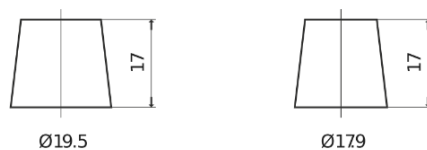

Sortimentslista

Batterier till Marin och Fritid

Dual TR550

Best. nr.	TR550
Technology	Flooded
EAN/GTIN	3661024055987
Spänning	12 V
Kapacitet	115.0 Ah
CCA	760 A
Watt hour	550 Wh
Längd	349 mm
Bredd	175 mm
Höjd	235 mm
Kärl	D02
Polställning	ETN 1
Poltyp	EN taper post
Fästklack	B0
Vikt (kan variera)	27.80 kg

Polställning

Poltyp

Fästklack

Design, funktioner och specifikationer kan ändras utan föregående meddelande. Vi fransäger oss alla utfästelser eller garantier, uttryckliga eller underförstådda, angående data eller rekommendationer, och ska under inga omständigheter hållas ansvariga för någon förlust eller skada som påstås ha uppstått som ett resultat. Vissa produkter kanske inte är tillgängliga på din lokala marknad.