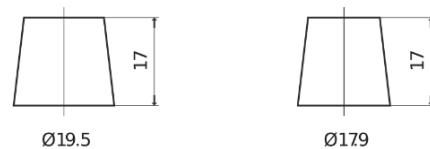

Sortimentslista

Batterier till Marin och Fritid

Dual TR350

Best. nr.	TR350
Technology	Flooded
EAN/GTIN	3661024056007
Spänning	12 V
Kapacitet	80.0 Ah
CCA	510 A
Watt hour	350 Wh
Längd	270 mm
Bredd	173 mm
Höjd	222 mm
Kärl	D26
Polställning	ETN 1
Poltyp	EN taper post
Fästklack	Korean B1+B6
Vikt (kan variera)	17.40 kg

Polställning

Poltyp

Fästklack

Design, funktioner och specifikationer kan ändras utan föregående meddelande. Vi fransäger oss alla utfästelser eller garantier, uttryckliga eller underförstådda, angående data eller rekommendationer, och ska under inga omständigheter hållas ansvariga för någon förlust eller skada som påstås ha uppstått som ett resultat. Vissa produkter kanske inte är tillgängliga på din lokala marknad.