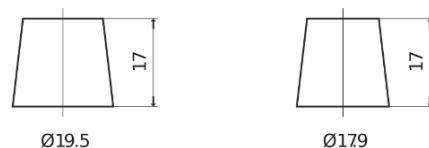

Sortimentslista

Batterier till Marin och Fritid

Start TN900

Best. nr.	TN900
Technology	Flooded
EAN/GTIN	3661024046060
Spänning	12 V
Kapacitet	140.0 Ah
CCA	800 A
MCA	900
Längd	513 mm
Bredd	189 mm
Höjd	223 mm
Kärl	D04
Polställning	ETN 3
Poltyp	EN taper post
Fästklack	B0
Vikt (kan variera)	34.10 kg

Polställning

Poltyp

Fästklack

Design, funktioner och specifikationer kan ändras utan föregående meddelande. Vi fransäger oss alla utfästelser eller garantier, uttryckliga eller underförstådda, angående data eller rekommendationer, och ska under inga omständigheter hållas ansvariga för någon förlust eller skada som påstås ha uppstått som ett resultat. Vissa produkter kanske inte är tillgängliga på din lokala marknad.