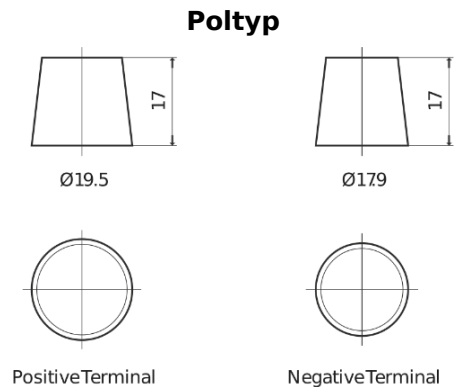

Sortimentslista

Batterier till Marin och Fritid

Start TN850

Best. nr.	TN850
Technology	Flooded
EAN/GTIN	3661024046077
Spänning	12 V
Kapacitet	110.0 Ah
CCA	750 A
MCA	850
Längd	349 mm
Bredd	175 mm
Höjd	235 mm
Kärl	D02
Polställning	ETN 1
Poltyp	EN taper post
Fästklack	B0
Vikt (kan variera)	25.40 kg