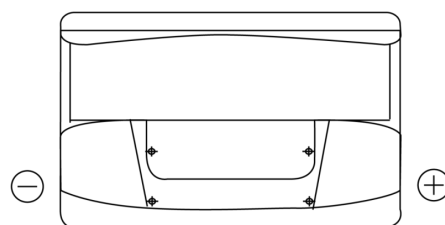

Polställning