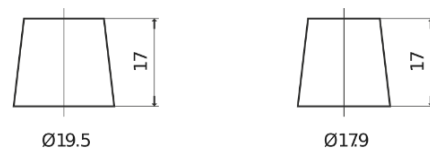

Sortimentslista

Batterier till Marin och Fritid

Start TN750

Best. nr.	TN750
Technology	Flooded
EAN/GTIN	3661024046084
Spänning	12 V
Kapacitet	74.0 Ah
CCA	680 A
MCA	750
Längd	278 mm
Bredd	175 mm
Höjd	190 mm
Kärl	L03
Polställning	ETN 0
Poltyp	EN taper post
Fästklack	B13
Vikt (kan variera)	16.60 kg

Polställning

Poltyp

Fästklack

Design, funktioner och specifikationer kan ändras utan föregående meddelande. Vi fransäger oss alla utfästelser eller garantier, uttryckliga eller underförstådda, angående data eller rekommendationer, och ska under inga omständigheter hållas ansvariga för någon förlust eller skada som påstås ha uppstått som ett resultat. Vissa produkter kanske inte är tillgängliga på din lokala marknad.