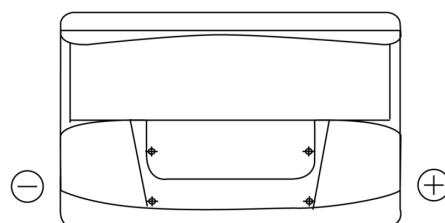

Sortimentslista

Batterier till Marin och Fritid

Start TN750

| | |
|--------------------|---------------|
| Best. nr. | TN750 |
| Technology | Flooded |
| EAN/GTIN | 3661024046084 |
| Spänning | 12 V |
| Kapacitet | 74.0 Ah |
| CCA | 680 A |
| MCA | 750 |
| Längd | 278 mm |
| Bredd | 175 mm |
| Höjd | 190 mm |
| Kärl | L03 |
| Polställning | ETN 0 |
| Poltyp | EN taper post |
| Fästklack | B13 |
| Vikt (kan variera) | 16.60 kg |

Polställning**Poltyp**

Positive Terminal

Negative Terminal

Fästklack

Design, funktioner och specifikationer kan ändras utan föregående meddelande. Vi fransäger oss alla utfästelser eller garantier, uttryckliga eller underförstådda, angående data eller rekommendationer, och ska under inga omständigheter hållas ansvariga för någon förlust eller skada som påstås ha uppstått som ett resultat. Vissa produkter kanske inte är tillgängliga på din lokala marknad.