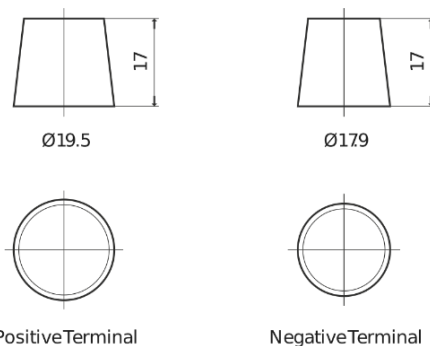

Poltyp

Fästklack

Design, funktioner och specifikationer kan ändras utan föregående meddelande. Vi fransäger oss alla utfästelser eller garantier, uttryckliga eller underförstådda, angående data eller rekommendationer, och ska under inga omständigheter hållas ansvariga för någon förlust eller skada som påstås ha uppstått som ett resultat. Vissa produkter kanske inte är tillgängliga på din lokala marknad.