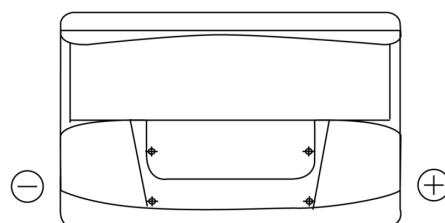

Sortimentslista

Batterier till Marin och Fritid

Start TN750

Best. nr.	TN750
Technology	Flooded
EAN/GTIN	3661024046084
Spänning	12 V
Kapacitet	74.0 Ah
CCA	680 A
MCA	750
Längd	278 mm
Bredd	175 mm
Höjd	190 mm
Kärl	L03
Polställning	ETN 0
Poltyp	EN taper post
Fästklack	B13
Vikt (kan variera)	16.60 kg

Polställning**Poltyp**

Positive Terminal

Negative Terminal

Fästklack

Design, funktioner och specifikationer kan ändras utan föregående meddelande. Vi fransäger oss alla utfästelser eller garantier, uttryckliga eller underförstådda, angående data eller rekommendationer, och ska under inga omständigheter hållas ansvariga för någon förlust eller skada som påstås ha uppstått som ett resultat. Vissa produkter kanske inte är tillgängliga på din lokala marknad.