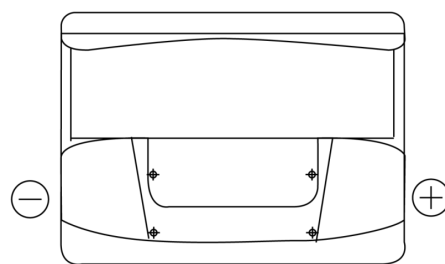

Sortimentslista

Batterier till Marin och Fritid

Start TN600

Best. nr.	TN600
Technology	Flooded
EAN/GTIN	3661024046091
Spänning	12 V
Kapacitet	62.0 Ah
CCA	540 A
MCA	600
Längd	242 mm
Bredd	175 mm
Höjd	190 mm
Kärl	L02
Polställning	ETN 0
Poltyp	EN taper post
Fästklack	B13
Vikt (kan variera)	14.20 kg

Polställning**Poltyp**

Positive Terminal

Negative Terminal

Fästklack

Design, funktioner och specifikationer kan ändras utan föregående meddelande. Vi fransäger oss alla utfästelser eller garantier, uttryckliga eller underförstådda, angående data eller rekommendationer, och ska under inga omständigheter hållas ansvariga för någon förlust eller skada som påstås ha uppstått som ett resultat. Vissa produkter kanske inte är tillgängliga på din lokala marknad.