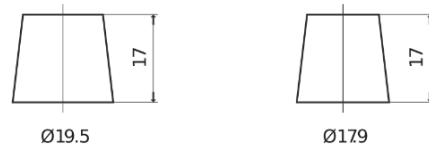

Sortimentslista

Batterier till Marin och Fritid

Start TN600

Best. nr.	TN600
Technology	Flooded
EAN/GTIN	3661024046091
Spänning	12 V
Kapacitet	62.0 Ah
CCA	540 A
MCA	600
Längd	242 mm
Bredd	175 mm
Höjd	190 mm
Kärl	L02
Polställning	ETN 0
Poltyp	EN taper post
Fästklack	B13
Vikt (kan variera)	14.20 kg

Polställning

Poltyp

Fästklack

Design, funktioner och specifikationer kan ändras utan föregående meddelande. Vi fransäger oss alla utfästelser eller garantier, uttryckliga eller underförstådda, angående data eller rekommendationer, och ska under inga omständigheter hållas ansvariga för någon förlust eller skada som påstås ha uppstått som ett resultat. Vissa produkter kanske inte är tillgängliga på din lokala marknad.