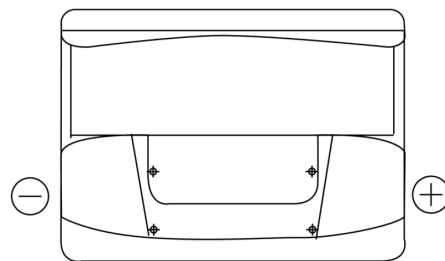

**Sortimentslista**

Batterier till Marin och Fritid

**Start TN600**

Best. nr.	TN600
Technology	Flooded
EAN/GTIN	3661024046091
Spänning	12 V
Kapacitet	62.0 Ah
CCA	540 A
MCA	600
Längd	242 mm
Bredd	175 mm
Höjd	190 mm
Kärl	L02
Polställning	ETN 0
Poltyp	EN taper post
Fästklack	B13
Vikt (kan variera)	14.20 kg

**Polställning****Poltyp**

Positive Terminal

Negative Terminal

**Fästklack**

Design, funktioner och specifikationer kan ändras utan föregående meddelande. Vi fransäger oss alla utfästelser eller garantier, uttryckliga eller underförstådda, angående data eller rekommendationer, och ska under inga omständigheter hållas ansvariga för någon förlust eller skada som påstås ha uppstått som ett resultat. Vissa produkter kanske inte är tillgängliga på din lokala marknad.