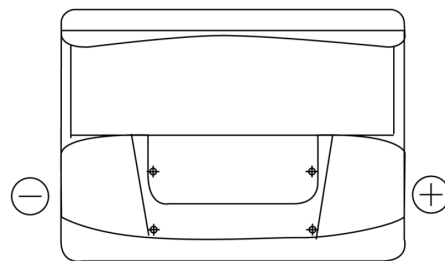

Sortimentslista

Batterier till Marin och Fritid

Start TN600

Best. nr.	TN600
Technology	Flooded
EAN/GTIN	3661024046091
Spänning	12 V
Kapacitet	62.0 Ah
CCA	540 A
MCA	600
Längd	242 mm
Bredd	175 mm
Höjd	190 mm
Kärl	L02
Polställning	ETN 0
Poltyp	EN taper post
Fästklack	B13
Vikt (kan variera)	14.20 kg

Polställning**Poltyp**

Positive Terminal

Negative Terminal

Fästklack

Design, funktioner och specifikationer kan ändras utan föregående meddelande. Vi fransäger oss alla utfästelser eller garantier, uttryckliga eller underförstådda, angående data eller rekommendationer, och ska under inga omständigheter hållas ansvariga för någon förlust eller skada som påstås ha uppstått som ett resultat. Vissa produkter kanske inte är tillgängliga på din lokala marknad.