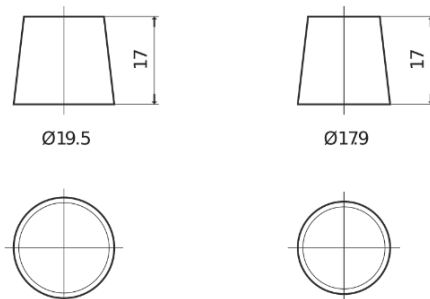

Poltyp

Positive Terminal

Negative Terminal

Fästklack

Design, funktioner och specifikationer kan ändras utan föregående meddelande. Vi fransäger oss alla utfästelser eller garantier, uttryckliga eller underförstådda, angående data eller rekommendationer, och ska under inga omständigheter hållas ansvariga för någon förlust eller skada som påstås ha uppstått som ett resultat. Vissa produkter kanske inte är tillgängliga på din lokala marknad.