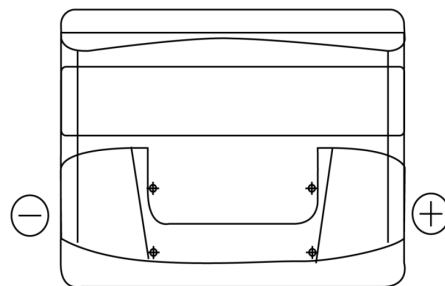

**Sortimentslista**

Batterier till Marin och Fritid

**Start TN500**

Best. nr.	TN500
Technology	Flooded
EAN/GTIN	3661024046107
Spänning	12 V
Kapacitet	50.0 Ah
CCA	450 A
MCA	600
Längd	207 mm
Bredd	175 mm
Höjd	190 mm
Kärl	L01
Polställning	ETN 0
Poltyp	EN taper post
Fästklack	B13
Vikt (kan variera)	12.20 kg

**Polställning****Poltyp**

Positive Terminal

Negative Terminal

**Fästklack**

Design, funktioner och specifikationer kan ändras utan föregående meddelande. Vi fransäger oss alla utfästelser eller garantier, uttryckliga eller underförstådda, angående data eller rekommendationer, och ska under inga omständigheter hållas ansvariga för någon förlust eller skada som påstås ha uppstått som ett resultat. Vissa produkter kanske inte är tillgängliga på din lokala marknad.