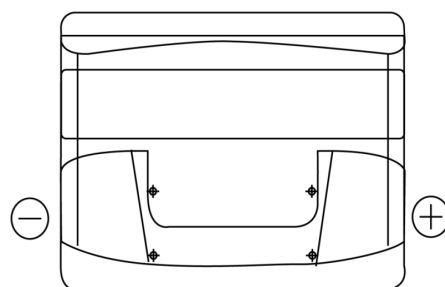

Sortimentslista

Batterier till Marin och Fritid

Start TN500

Best. nr.	TN500
Technology	Flooded
EAN/GTIN	3661024046107
Spänning	12 V
Kapacitet	50.0 Ah
CCA	450 A
MCA	600
Längd	207 mm
Bredd	175 mm
Höjd	190 mm
Kärl	L01
Polställning	ETN 0
Poltyp	EN taper post
Fästklack	B13
Vikt (kan variera)	12.20 kg

Polställning

Poltyp

Positive Terminal

Negative Terminal

Fästklack

Design, funktioner och specifikationer kan ändras utan föregående meddelande. Vi fransäger oss alla utfästelser eller garantier, uttryckliga eller underförstådda, angående data eller rekommendationer, och ska under inga omständigheter hållas ansvariga för någon förlust eller skada som påstås ha uppstått som ett resultat. Vissa produkter kanske inte är tillgängliga på din lokala marknad.