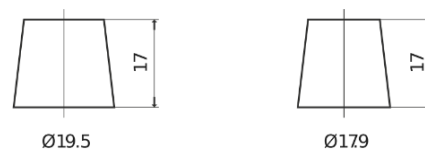

Sortimentslista

Batterier till Marin och Fritid

Start TN1100

Best. nr.	TN1100
Technology	Flooded
EAN/GTIN	3661024046053
Spänning	12 V
Kapacitet	180.0 Ah
CCA	1000 A
MCA	1100
Längd	513 mm
Bredd	223 mm
Höjd	223 mm
Kärl	D05
Polställning	ETN 3
Poltyp	EN taper post
Fästklack	B0
Vikt (kan variera)	42.80 kg

Polställning

Poltyp

Fästklack

Design, funktioner och specifikationer kan ändras utan föregående meddelande. Vi fransäger oss alla utfästelser eller garantier, uttryckliga eller underförstådda, angående data eller rekommendationer, och ska under inga omständigheter hållas ansvariga för någon förlust eller skada som påstås ha uppstått som ett resultat. Vissa produkter kanske inte är tillgängliga på din lokala marknad.