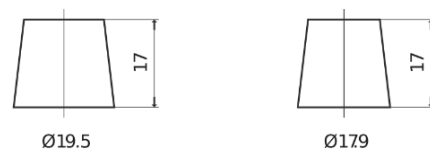

Sortimentslista

Batterier till Marin och Fritid

Start TN1100

Best. nr.	TN1100
Technology	Flooded
EAN/GTIN	3661024046053
Spänning	12 V
Kapacitet	180.0 Ah
CCA	1000 A
MCA	1100
Längd	513 mm
Bredd	223 mm
Höjd	223 mm
Kärl	D05
Polställning	ETN 3
Poltyp	EN taper post
Fästklack	B0
Vikt (kan variera)	42.80 kg

Polställning

Poltyp

Fästklack

Design, funktioner och specifikationer kan ändras utan föregående meddelande. Vi fransäger oss alla utfästelser eller garantier, uttryckliga eller underförstådda, angående data eller rekommendationer, och ska under inga omständigheter hållas ansvariga för någon förlust eller skada som påstås ha uppstått som ett resultat. Vissa produkter kanske inte är tillgängliga på din lokala marknad.