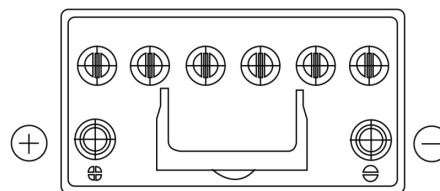

Sortimentslista

Batterier till Personbil och Lätta fordon

EFB TL955

Best. nr.	TL955
Technology	EFB
EAN/GTIN	3661024056663
Spänning	12 V
Kapacitet	95.0 Ah
CCA	800 A
Längd	306 mm
Bredd	173 mm
Höjd	222 mm
Kärl	D31
Polställning	ETN 1
Poltyp	EN taper post
Fästklack	Korean B1
Vikt (kan variera)	21.80 kg

Polställning**Poltyp**

Positive Terminal

Negative Terminal

Fästklack

Design, funktioner och specifikationer kan ändras utan föregående meddelande. Vi fransäger oss alla utfästelser eller garantier, uttryckliga eller underförstådda, angående data eller rekommendationer, och ska under inga omständigheter hållas ansvariga för någon förlust eller skada som påstås ha uppstått som ett resultat. Vissa produkter kanske inte är tillgängliga på din lokala marknad.