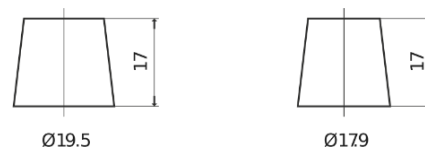

Sortimentslista

Batterier till Personbil och Lätta fordon

EFB TL955

Best. nr.	TL955
Technology	EFB
EAN/GTIN	3661024056663
Spänning	12 V
Kapacitet	95.0 Ah
CCA	800 A
Längd	306 mm
Bredd	173 mm
Höjd	222 mm
Kärl	D31
Polställning	ETN 1
Poltyp	EN taper post
Fästklack	Korean B1
Vikt (kan variera)	21.80 kg

Polställning

Poltyp

Fästklack

Design, funktioner och specifikationer kan ändras utan föregående meddelande. Vi fransäger oss alla utfästelser eller garantier, uttryckliga eller underförstådda, angående data eller rekommendationer, och ska under inga omständigheter hållas ansvariga för någon förlust eller skada som påstås ha uppstått som ett resultat. Vissa produkter kanske inte är tillgängliga på din lokala marknad.