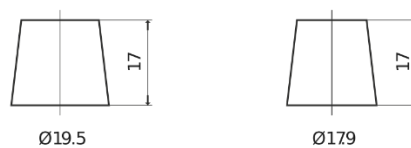

Sortimentslista

Batterier till Personbil och Lätta fordon

High-Tech TA1050

Best. nr.	TA1050
Technology	Flooded
EAN/GTIN	3661024054300
Spänning	12 V
Kapacitet	105 Ah
CCA	850 A
Längd	315 mm
Bredd	175 mm
Höjd	205 mm
Kärl	LH4
Polställning	ETN 0
Poltyp	EN taper post
Fästklack	B13
Vikt (kan variera)	23.10 kg

Polställning

Poltyp

Fästklack

Design, funktioner och specifikationer kan ändras utan föregående meddelande. Vi fransäger oss alla utfästelser eller garantier, uttryckliga eller underförstådda, angående data eller rekommendationer, och ska under inga omständigheter hållas ansvariga för någon förlust eller skada som påstås ha uppstått som ett resultat. Vissa produkter kanske inte är tillgängliga på din lokala marknad.