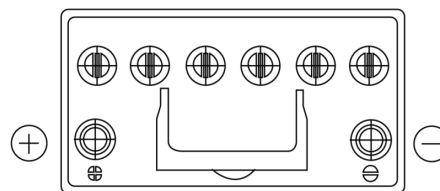

Sortimentslista

Batterier till Personbil och Lätta fordon

EFB TL955

Best. nr.	TL955
Technology	EFB
EAN/GTIN	3661024056663
Spänning	12 V
Kapacitet	95.0 Ah
CCA	800 A
Längd	306 mm
Bredd	173 mm
Höjd	222 mm
Kärl	D31
Polställning	ETN 1
Poltyp	EN taper post
Fästklack	Korean B1
Vikt (kan variera)	21.80 kg

Polställning

Poltyp

Positive Terminal

Negative Terminal

Fästklack

Design, funktioner och specifikationer kan ändras utan föregående meddelande. Vi fransäger oss alla utfästelser eller garantier, uttryckliga eller underförstådda, angående data eller rekommendationer, och ska under inga omständigheter hållas ansvariga för någon förlust eller skada som påstås ha uppstått som ett resultat. Vissa produkter kanske inte är tillgängliga på din lokala marknad.