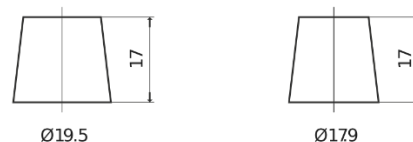

Sortimentslista

Batterier till Personbil och Lätta fordon

EFB TL955

Best. nr.	TL955
Technology	EFB
EAN/GTIN	3661024056663
Spänning	12 V
Kapacitet	95.0 Ah
CCA	800 A
Längd	306 mm
Bredd	173 mm
Höjd	222 mm
Kärl	D31
Polställning	ETN 1
Poltyp	EN taper post
Fästklack	Korean B1
Vikt (kan variera)	21.80 kg

Polställning

Poltyp

Fästklack

Design, funktioner och specifikationer kan ändras utan föregående meddelande. Vi fransäger oss alla utfästelser eller garantier, uttryckliga eller underförstådda, angående data eller rekommendationer, och ska under inga omständigheter hållas ansvariga för någon förlust eller skada som påstås ha uppstått som ett resultat. Vissa produkter kanske inte är tillgängliga på din lokala marknad.