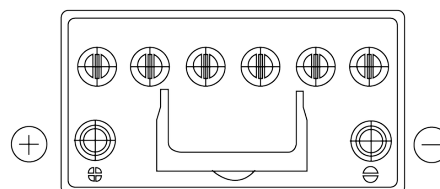

Sortimentslista

Batterier till Personbil och Lätta fordon

EFB TL955

Best. nr.	TL955
Technology	EFB
EAN/GTIN	3661024056663
Spänning	12 V
Kapacitet	95.0 Ah
CCA	800 A
Längd	306 mm
Bredd	173 mm
Höjd	222 mm
Kärl	D31
Polställning	ETN 1
Poltyp	EN taper post
Fästklack	Korean B1
Vikt (kan variera)	21.80 kg

Polställning**Poltyp**

Positive Terminal

Negative Terminal

Fästklack

Design, funktioner och specifikationer kan ändras utan föregående meddelande. Vi fransäger oss alla utfästelser eller garantier, uttryckliga eller underförstådda, angående data eller rekommendationer, och ska under inga omständigheter hållas ansvariga för någon förlust eller skada som påstås ha uppstått som ett resultat. Vissa produkter kanske inte är tillgängliga på din lokala marknad.