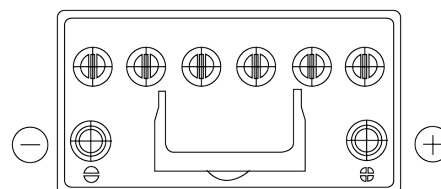

**Sortimentslista**

Batterier till Personbil och Lätta fordon

**EFB TL954**

Best. nr.	TL954
Technology	EFB
EAN/GTIN	3661024056656
Spänning	12 V
Kapacitet	95.0 Ah
CCA	800 A
Längd	306 mm
Bredd	173 mm
Höjd	222 mm
Kärl	D31
Polställning	ETN 0
Poltyp	EN taper post
Fästklack	Korean B1
Vikt (kan variera)	21.80 kg

**Polställning****Poltyp**

Positive Terminal

Negative Terminal

**Fästklack**

Design, funktioner och specifikationer kan ändras utan föregående meddelande. Vi fransäger oss alla utfästelser eller garantier, uttryckliga eller underförstådda, angående data eller rekommendationer, och ska under inga omständigheter hållas ansvariga för någon förlust eller skada som påstås ha uppstått som ett resultat. Vissa produkter kanske inte är tillgängliga på din lokala marknad.