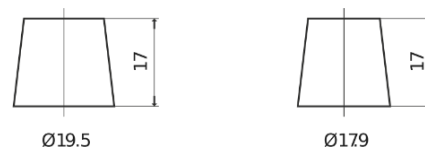

Sortimentslista

Batterier till Personbil och Lätta fordon

EFB TL954

Best. nr.	TL954
Technology	EFB
EAN/GTIN	3661024056656
Spänning	12 V
Kapacitet	95.0 Ah
CCA	800 A
Längd	306 mm
Bredd	173 mm
Höjd	222 mm
Kärl	D31
Polställning	ETN 0
Poltyp	EN taper post
Fästklack	Korean B1
Vikt (kan variera)	21.80 kg

Polställning

Poltyp

Fästklack

Design, funktioner och specifikationer kan ändras utan föregående meddelande. Vi fransäger oss alla utfästelser eller garantier, uttryckliga eller underförstådda, angående data eller rekommendationer, och ska under inga omständigheter hållas ansvariga för någon förlust eller skada som påstås ha uppstått som ett resultat. Vissa produkter kanske inte är tillgängliga på din lokala marknad.