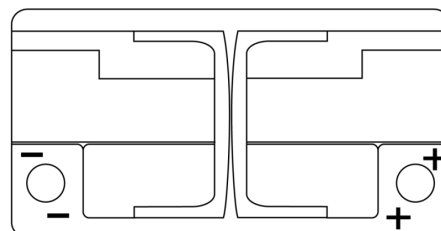

Polställning