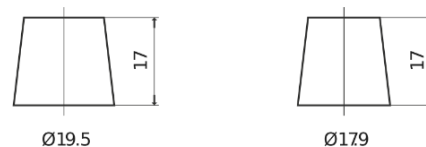

Sortimentslista

Batterier till Personbil och Lätta fordon

EFB TL800

Best. nr.	TL800
Technology	EFB
EAN/GTIN	3661024055703
Spänning	12 V
Kapacitet	80.0 Ah
CCA	800 A
Längd	315 mm
Bredd	175 mm
Höjd	190 mm
Kärl	L04
Polställning	ETN 0
Poltyp	EN taper post
Fästklack	B13
Vikt (kan variera)	22.10 kg

Polställning

Poltyp

Fästklack

Design, funktioner och specifikationer kan ändras utan föregående meddelande. Vi fransäger oss alla utfästelser eller garantier, uttryckliga eller underförstådda, angående data eller rekommendationer, och ska under inga omständigheter hållas ansvariga för någon förlust eller skada som påstås ha uppstått som ett resultat. Vissa produkter kanske inte är tillgängliga på din lokala marknad.