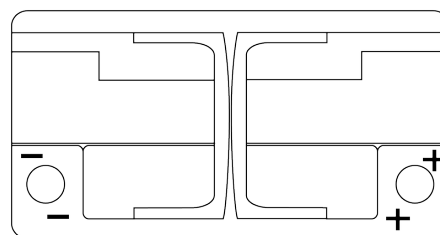

Sortimentslista

Batterier till Personbil och Lätta fordon

EFB TL800

Best. nr.	TL800
Technology	EFB
EAN/GTIN	3661024055703
Spänning	12 V
Kapacitet	80.0 Ah
CCA	800 A
Längd	315 mm
Bredd	175 mm
Höjd	190 mm
Kärl	L04
Polställning	ETN 0
Poltyp	EN taper post
Fästklack	B13
Vikt (kan variera)	22.10 kg

Polställning

Poltyp

Ø19.5

Ø17.9

Positive Terminal

Negative Terminal

Fästklack

5 notches