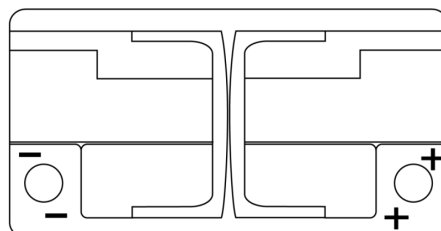

Sortimentslista

Batterier till Personbil och Lätta fordon

EFB TL800

Best. nr.	TL800
Technology	EFB
EAN/GTIN	3661024055703
Spänning	12 V
Kapacitet	80.0 Ah
CCA	800 A
Längd	315 mm
Bredd	175 mm
Höjd	190 mm
Kärl	L04
Polställning	ETN 0
Poltyp	EN taper post
Fästklack	B13
Vikt (kan variera)	22.10 kg

Polställning

Poltyp

Positive Terminal

Negative Terminal

Fästklack

Design, funktioner och specifikationer kan ändras utan föregående meddelande. Vi fransäger oss alla utfästelser eller garantier, uttryckliga eller underförstådda, angående data eller rekommendationer, och ska under inga omständigheter hållas ansvariga för någon förlust eller skada som påstås ha uppstått som ett resultat. Vissa produkter kanske inte är tillgängliga på din lokala marknad.