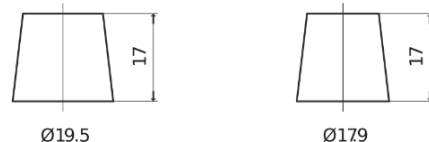

Sortimentslista

Batterier till Personbil och Lätta fordon

EFB TL754

Best. nr.	TL754
Technology	EFB
EAN/GTIN	3661024057479
Spänning	12 V
Kapacitet	75.0 Ah
CCA	750 A
Längd	260 mm
Bredd	173 mm
Höjd	222 mm
Kärl	D26
Polställning	ETN 0
Poltyp	EN taper post
Fästklack	B0
Vikt (kan variera)	19.00 kg

Polställning

Poltyp

Fästklack

Design, funktioner och specifikationer kan ändras utan föregående meddelande. Vi fransäger oss alla utfästelser eller garantier, uttryckliga eller underförstådda, angående data eller rekommendationer, och ska under inga omständigheter hållas ansvariga för någon förlust eller skada som påstås ha uppstått som ett resultat. Vissa produkter kanske inte är tillgängliga på din lokala marknad.