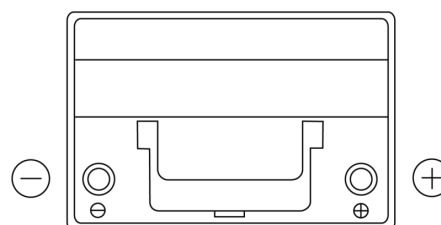

Sortimentslista

Batterier till Personbil och Lätta fordon

EFB TL754

Best. nr.	TL754
Technology	EFB
EAN/GTIN	3661024057479
Spänning	12 V
Kapacitet	75.0 Ah
CCA	750 A
Längd	260 mm
Bredd	173 mm
Höjd	222 mm
Kärl	D26
Polställning	ETN 0
Poltyp	EN taper post
Fästklack	B0
Vikt (kan variera)	19.00 kg

Polställning

Poltyp

PositiveTerminal

NegativeTerminal

Fästklack

Design, funktioner och specifikationer kan ändras utan föregående meddelande. Vi fransäger oss alla utfästelser eller garantier, uttryckliga eller underförstådda, angående data eller rekommendationer, och ska under inga omständigheter hållas ansvariga för någon förlust eller skada som påstås ha uppstått som ett resultat. Vissa produkter kanske inte är tillgängliga på din lokala marknad.