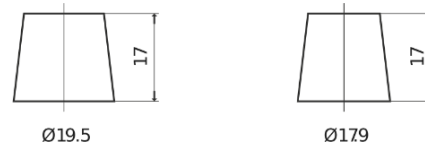

Sortimentslista

Batterier till Personbil och Lätta fordon

EFB TL754

Best. nr.	TL754
Technology	EFB
EAN/GTIN	3661024057479
Spänning	12 V
Kapacitet	75.0 Ah
CCA	750 A
Längd	260 mm
Bredd	173 mm
Höjd	222 mm
Kärl	D26
Polställning	ETN 0
Poltyp	EN taper post
Fästklack	B0
Vikt (kan variera)	19.00 kg

Polställning

Poltyp

Fästklack

Design, funktioner och specifikationer kan ändras utan föregående meddelande. Vi fransäger oss alla utfästelser eller garantier, uttryckliga eller underförstådda, angående data eller rekommendationer, och ska under inga omständigheter hållas ansvariga för någon förlust eller skada som påstås ha uppstått som ett resultat. Vissa produkter kanske inte är tillgängliga på din lokala marknad.