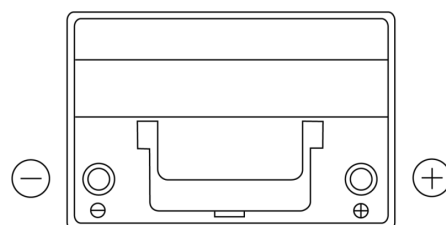

Polställning