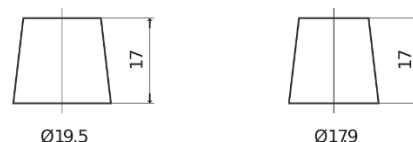

Sortimentslista

Batterier till Personbil och Lätta fordon

EFB TL754

Best. nr.	TL754
Technology	EFB
EAN/GTIN	3661024057479
Spänning	12 V
Kapacitet	75.0 Ah
CCA	750 A
Längd	260 mm
Bredd	173 mm
Höjd	222 mm
Kärl	D26
Polställning	ETN 0
Poltyp	EN taper post
Fästklack	B0
Vikt (kan variera)	19.00 kg

Polställning

Poltyp

Fästklack

Design, funktioner och specifikationer kan ändras utan föregående meddelande. Vi fransäger oss alla utfästelser eller garantier, uttryckliga eller underförstådda, angående data eller rekommendationer, och ska under inga omständigheter hållas ansvariga för någon förlust eller skada som påstås ha uppstått som ett resultat. Vissa produkter kanske inte är tillgängliga på din lokala marknad.