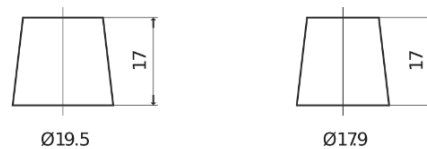

Sortimentslista

Batterier till Personbil och Lätta fordon

EFB TL752

Best. nr.	TL752
Technology	EFB
EAN/GTIN	3661024056540
Spänning	12 V
Kapacitet	75.0 Ah
CCA	730 A
Längd	315 mm
Bredd	175 mm
Höjd	175 mm
Kärl	LB4
Polställning	ETN 0
Poltyp	EN taper post
Fästklack	B13
Vikt (kan variera)	18.60 kg

Polställning

Poltyp

Fästklack

Design, funktioner och specifikationer kan ändras utan föregående meddelande. Vi fransäger oss alla utfästelser eller garantier, uttryckliga eller underförstådda, angående data eller rekommendationer, och ska under inga omständigheter hållas ansvariga för någon förlust eller skada som påstås ha uppstått som ett resultat. Vissa produkter kanske inte är tillgängliga på din lokala marknad.