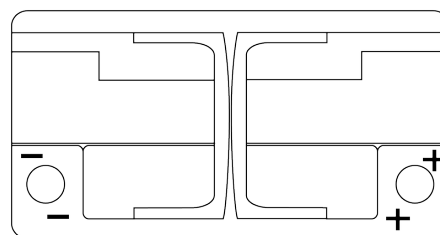

Sortimentslista

Batterier till Personbil och Lätta fordon

EFB TL752

Best. nr.	TL752
Technology	EFB
EAN/GTIN	3661024056540
Spänning	12 V
Kapacitet	75.0 Ah
CCA	730 A
Längd	315 mm
Bredd	175 mm
Höjd	175 mm
Kärl	LB4
Polställning	ETN 0
Poltyp	EN taper post
Fästklack	B13
Vikt (kan variera)	18.60 kg

Polställning**Poltyp**

Ø19.5

Ø179

Positive Terminal

Negative Terminal

Fästklack

5 notches

Design, funktioner och specifikationer kan ändras utan föregående meddelande. Vi fransäger oss alla utfästelser eller garantier, uttryckliga eller underförstådda, angående data eller rekommendationer, och ska under inga omständigheter hållas ansvariga för någon förlust eller skada som påstås ha uppstått som ett resultat. Vissa produkter kanske inte är tillgängliga på din lokala marknad.