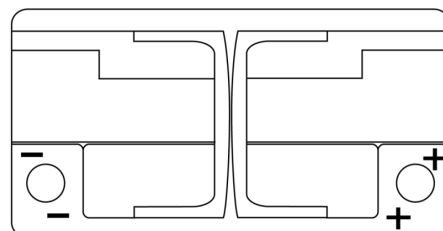

Sortimentslista

Batterier till Personbil och Lätta fordon

EFB TL752

Best. nr.	TL752
Technology	EFB
EAN/GTIN	3661024056540
Spänning	12 V
Kapacitet	75.0 Ah
CCA	730 A
Längd	315 mm
Bredd	175 mm
Höjd	175 mm
Kärl	LB4
Polställning	ETN 0
Poltyp	EN taper post
Fästklack	B13
Vikt (kan variera)	18.60 kg

Polställning

Poltyp

Positive Terminal

Negative Terminal

Fästklack

Design, funktioner och specifikationer kan ändras utan föregående meddelande. Vi fransäger oss alla utfästelser eller garantier, uttryckliga eller underförstådda, angående data eller rekommendationer, och ska under inga omständigheter hållas ansvariga för någon förlust eller skada som påstås ha uppstått som ett resultat. Vissa produkter kanske inte är tillgängliga på din lokala marknad.