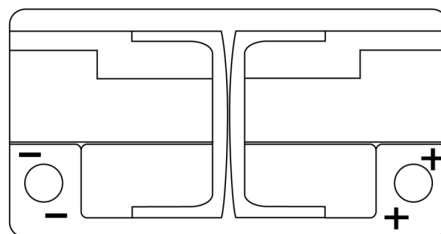

Sortimentslista

Batterier till Personbil och Lätta fordon

EFB TL752

Best. nr.	TL752
Technology	EFB
EAN/GTIN	3661024056540
Spänning	12 V
Kapacitet	75.0 Ah
CCA	730 A
Längd	315 mm
Bredd	175 mm
Höjd	175 mm
Kärl	LB4
Polställning	ETN 0
Poltyp	EN taper post
Fästklack	B13
Vikt (kan variera)	18.60 kg

Polställning

Poltyp

Positive Terminal

Negative Terminal

Fästklack

Design, funktioner och specifikationer kan ändras utan föregående meddelande. Vi fransäger oss alla utfästelser eller garantier, uttryckliga eller underförstådda, angående data eller rekommendationer, och ska under inga omständigheter hållas ansvariga för någon förlust eller skada som påstås ha uppstått som ett resultat. Vissa produkter kanske inte är tillgängliga på din lokala marknad.