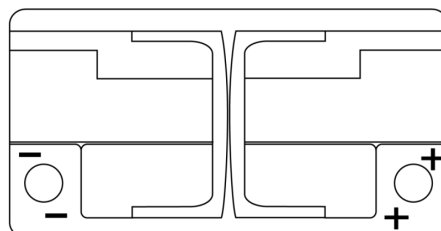

Polställning