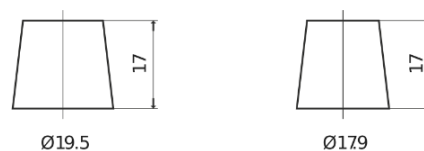

Sortimentslista

Batterier till Personbil och Lätta fordon

EFB TL700

Best. nr.	TL700
Technology	EFB
EAN/GTIN	3661024055697
Spänning	12 V
Kapacitet	70.0 Ah
CCA	760 A
Längd	278 mm
Bredd	175 mm
Höjd	190 mm
Kärl	L03
Polställning	ETN 0
Poltyp	EN taper post
Fästklack	B13
Vikt (kan variera)	19.30 kg

Polställning

Poltyp

Fästklack

Design, funktioner och specifikationer kan ändras utan föregående meddelande. Vi fransäger oss alla utfästelser eller garantier, uttryckliga eller underförstådda, angående data eller rekommendationer, och ska under inga omständigheter hållas ansvariga för någon förlust eller skada som påstås ha uppstått som ett resultat. Vissa produkter kanske inte är tillgängliga på din lokala marknad.