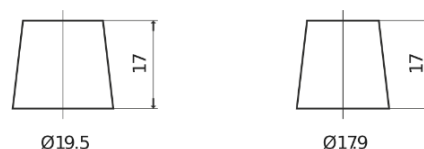

Sortimentslista

Batterier till Personbil och Lätta fordon

EFB TL700

Best. nr.	TL700
Technology	EFB
EAN/GTIN	3661024055697
Spänning	12 V
Kapacitet	70.0 Ah
CCA	760 A
Längd	278 mm
Bredd	175 mm
Höjd	190 mm
Kärl	L03
Polställning	ETN 0
Poltyp	EN taper post
Fästklack	B13
Vikt (kan variera)	19.30 kg

Polställning

Poltyp

Fästklack

Design, funktioner och specifikationer kan ändras utan föregående meddelande. Vi fransäger oss alla utfästelser eller garantier, uttryckliga eller underförstådda, angående data eller rekommendationer, och ska under inga omständigheter hållas ansvariga för någon förlust eller skada som påstås ha uppstått som ett resultat. Vissa produkter kanske inte är tillgängliga på din lokala marknad.