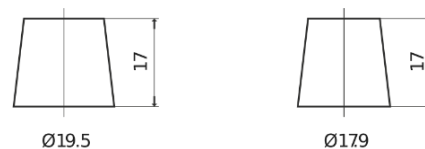

Sortimentslista

Batterier till Personbil och Lätta fordon

EFB TL700

Best. nr.	TL700
Technology	EFB
EAN/GTIN	3661024055697
Spänning	12 V
Kapacitet	70.0 Ah
CCA	760 A
Längd	278 mm
Bredd	175 mm
Höjd	190 mm
Kärl	L03
Polställning	ETN 0
Poltyp	EN taper post
Fästklack	B13
Vikt (kan variera)	19.30 kg

Polställning

Poltyp

Fästklack

Design, funktioner och specifikationer kan ändras utan föregående meddelande. Vi fransäger oss alla utfästelser eller garantier, uttryckliga eller underförstådda, angående data eller rekommendationer, och ska under inga omständigheter hållas ansvariga för någon förlust eller skada som påstås ha uppstått som ett resultat. Vissa produkter kanske inte är tillgängliga på din lokala marknad.