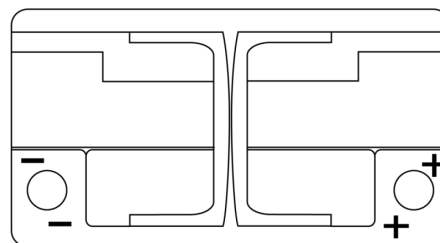

Sortimentslista

Batterier till Personbil och Lätta fordon

EFB TL652

Best. nr.	TL652
Technology	EFB
EAN/GTIN	3661024056533
Spänning	12 V
Kapacitet	65.0 Ah
CCA	650 A
Längd	278 mm
Bredd	175 mm
Höjd	175 mm
Kärl	LB3
Polställning	ETN 0
Poltyp	EN taper post
Fästklack	B13
Vikt (kan variera)	16.20 kg

Polställning**Poltyp**

Ø19.5

Ø179

Positive Terminal

Negative Terminal

Fästklack

5 notches

10.5