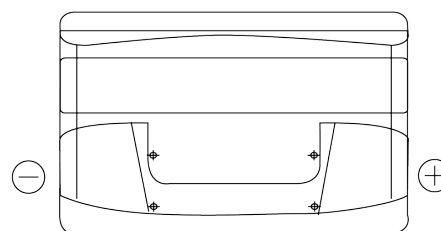

### Excell EB1000

Best. nr.	EB1000
Technology	Flooded
EAN/GTIN	3661024034715
Spänning	12 V
Kapacitet	100 Ah
CCA	720 A
Längd	315 mm
Bredd	175 mm
Höjd	205 mm
Kärl	LH4
Polställning	ETN 0
Poltyp	EN taper post
Fästklack	B13
Vikt (kan variera)	21.90 kg

#### Poltyp

Ø19.5

Ø17.9

Positive Terminal

Negative Terminal