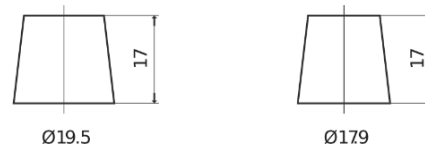

Sortimentslista

Batterier till Personbil och Lätta fordon

EFB TL605

Best. nr.	TL605
Technology	EFB
EAN/GTIN	3661024056649
Spänning	12 V
Kapacitet	60.0 Ah
CCA	520 A
Längd	230 mm
Bredd	173 mm
Höjd	222 mm
Kärl	D23
Polställning	ETN 1
Poltyp	EN taper post
Fästklack	B0
Vikt (kan variera)	15.80 kg

Polställning

Poltyp

Fästklack

Design, funktioner och specifikationer kan ändras utan föregående meddelande. Vi fransäger oss alla utfästelser eller garantier, uttryckliga eller underförstådda, angående data eller rekommendationer, och ska under inga omständigheter hållas ansvariga för någon förlust eller skada som påstås ha uppstått som ett resultat. Vissa produkter kanske inte är tillgängliga på din lokala marknad.