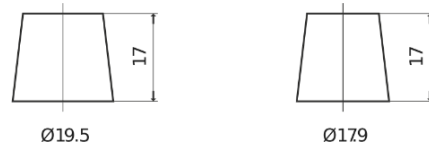

Sortimentslista

Batterier till Personbil och Lätta fordon

EFB TL605

Best. nr.	TL605
Technology	EFB
EAN/GTIN	3661024056649
Spänning	12 V
Kapacitet	60.0 Ah
CCA	520 A
Längd	230 mm
Bredd	173 mm
Höjd	222 mm
Kärl	D23
Polställning	ETN 1
Poltyp	EN taper post
Fästklack	B0
Vikt (kan variera)	15.80 kg

Polställning

Poltyp

Fästklack

Design, funktioner och specifikationer kan ändras utan föregående meddelande. Vi fransäger oss alla utfästelser eller garantier, uttryckliga eller underförstådda, angående data eller rekommendationer, och ska under inga omständigheter hållas ansvariga för någon förlust eller skada som påstås ha uppstått som ett resultat. Vissa produkter kanske inte är tillgängliga på din lokala marknad.