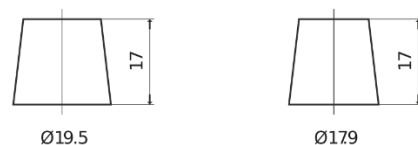

Sortimentslista

Batterier till Personbil och Lätta fordon

Technica TB852

Best. nr.	TB852
Technology	Flooded
EAN/GTIN	3661024054669
Spänning	12 V
Kapacitet	85 Ah
CCA	760 A
Längd	353 mm
Bredd	175 mm
Höjd	175 mm
Kärl	LB5
Polställning	ETN 0
Poltyp	EN taper post
Fästklack	B13
Vikt (kan variera)	19.40 kg

Polställning

Poltyp

Fästklack

Design, funktioner och specifikationer kan ändras utan föregående meddelande. Vi fransäger oss alla utfästelser eller garantier, uttryckliga eller underförstådda, angående data eller rekommendationer, och ska under inga omständigheter hållas ansvariga för någon förlust eller skada som påstås ha uppstått som ett resultat. Vissa produkter kanske inte är tillgängliga på din lokala marknad.