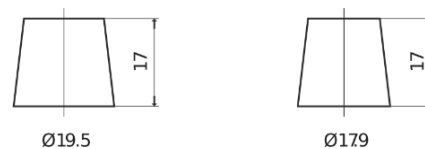

Sortimentslista

Batterier till Personbil och Lätta fordon

EFB TL604

Best. nr.	TL604
Technology	EFB
EAN/GTIN	3661024056526
Spänning	12 V
Kapacitet	60.0 Ah
CCA	520 A
Längd	230 mm
Bredd	173 mm
Höjd	222 mm
Kärl	D23
Polställning	ETN 0
Poltyp	EN taper post
Fästklack	B0
Vikt (kan variera)	15.80 kg

Polställning

Poltyp

Fästklack

Design, funktioner och specifikationer kan ändras utan föregående meddelande. Vi fransäger oss alla utfästelser eller garantier, uttryckliga eller underförstådda, angående data eller rekommendationer, och ska under inga omständigheter hållas ansvariga för någon förlust eller skada som påstås ha uppstått som ett resultat. Vissa produkter kanske inte är tillgängliga på din lokala marknad.