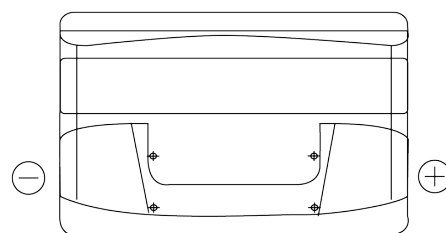

Sortimentslista

Batterier till Personbil och Lätta fordon

Technica TB852

Best. nr.	TB852
Technology	Flooded
EAN/GTIN	3661024054669
Spänning	12 V
Kapacitet	85 Ah
CCA	760 A
Längd	353 mm
Bredd	175 mm
Höjd	175 mm
Kärl	LB5
Polställning	ETN 0
Poltyp	EN taper post
Fästklack	B13
Vikt (kan variera)	19.40 kg

Polställning**Poltyp**

Positive Terminal

Negative Terminal

Fästklack

Design, funktioner och specifikationer kan ändras utan föregående meddelande. Vi fransäger oss alla utfästelser eller garantier, uttryckliga eller underförstådda, angående data eller rekommendationer, och ska under inga omständigheter hållas ansvariga för någon förlust eller skada som påstås ha uppstått som ett resultat. Vissa produkter kanske inte är tillgängliga på din lokala marknad.