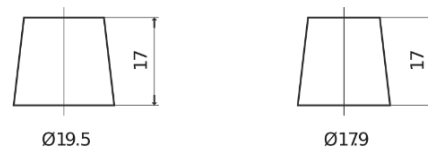

Sortimentslista

Batterier till Personbil och Lätta fordon

EFB TL600

Best. nr.	TL600
Technology	EFB
EAN/GTIN	3661024055680
Spänning	12 V
Kapacitet	60.0 Ah
CCA	640 A
Längd	242 mm
Bredd	175 mm
Höjd	190 mm
Kärl	L02
Polställning	ETN 0
Poltyp	EN taper post
Fästklack	B13
Vikt (kan variera)	17.00 kg

Polställning

Poltyp

Fästklack

Design, funktioner och specifikationer kan ändras utan föregående meddelande. Vi fransäger oss alla utfästelser eller garantier, uttryckliga eller underförstådda, angående data eller rekommendationer, och ska under inga omständigheter hållas ansvariga för någon förlust eller skada som påstås ha uppstått som ett resultat. Vissa produkter kanske inte är tillgängliga på din lokala marknad.