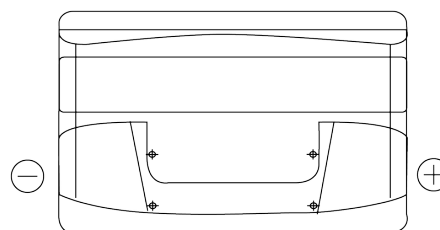

Batterier till Personbil och Lätta fordon

Formula FB852

Best. nr.	FB852
Technology	Flooded
EAN/GTIN	3661024044660
Spänning	12 V
Kapacitet	85 Ah
CCA	760 A
Längd	353 mm
Bredd	175 mm
Höjd	175 mm
Kärl	LB5
Polställning	ETN 0
Poltyp	EN taper post
Fästklack	B13
Vikt (kan variera)	19.40 kg

Polställning

Poltyp

Positive Terminal

Negative Terminal

Fästklack

Design, funktioner och specifikationer kan ändras utan föregående meddelande. Vi fransäger oss alla utfästelser eller garantier, uttryckliga eller underförstådda, angående data eller rekommendationer, och ska under inga omständigheter hållas ansvariga för någon förlust eller skada som påstås ha uppstått som ett resultat. Vissa produkter kanske inte är tillgängliga på din lokala marknad.