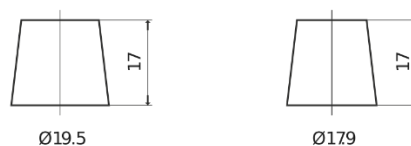

Batterier till Personbil och Lätta fordon

Formula FB852

Best. nr.	FB852
Technology	Flooded
EAN/GTIN	3661024044660
Spänning	12 V
Kapacitet	85 Ah
CCA	760 A
Längd	353 mm
Bredd	175 mm
Höjd	175 mm
Kärl	LB5
Polställning	ETN 0
Poltyp	EN taper post
Fästklack	B13
Vikt (kan variera)	19.40 kg

Polställning

Poltyp

Fästklack

Design, funktioner och specifikationer kan ändras utan föregående meddelande. Vi fransäger oss alla utfästelser eller garantier, uttryckliga eller underförstådda, angående data eller rekommendationer, och ska under inga omständigheter hållas ansvariga för någon förlust eller skada som påstås ha uppstått som ett resultat. Vissa produkter kanske inte är tillgängliga på din lokala marknad.