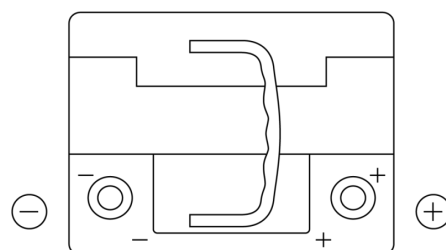

Sortimentslista

Batterier till Personbil och Lätta fordon

EFB TL550

Best. nr.	TL550
Technology	EFB
EAN/GTIN	3661024056670
Spänning	12 V
Kapacitet	55.0 Ah
CCA	540 A
Längd	207 mm
Bredd	175 mm
Höjd	190 mm
Kärl	L01
Polställning	ETN 0
Poltyp	EN taper post
Fästklack	B13
Vikt (kan variera)	14.10 kg

Polställning

Poltyp

Positive Terminal

Negative Terminal

Fästklack

Design, funktioner och specifikationer kan ändras utan föregående meddelande. Vi fransäger oss alla utfästelser eller garantier, uttryckliga eller underförstådda, angående data eller rekommendationer, och ska under inga omständigheter hållas ansvariga för någon förlust eller skada som påstås ha uppstått som ett resultat. Vissa produkter kanske inte är tillgängliga på din lokala marknad.