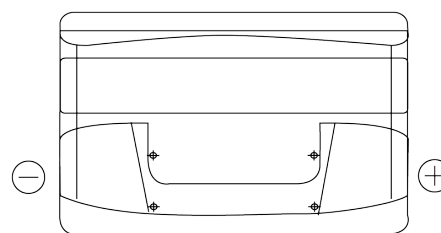

### Excell EB852

Best. nr.	EB852
Technology	Flooded
EAN/GTIN	3661024034661
Spänning	12 V
Kapacitet	85 Ah
CCA	760 A
Längd	353 mm
Bredd	175 mm
Höjd	175 mm
Kärl	LB5
Polställning	ETN 0
Poltyp	EN taper post
Fästklack	B13
Vikt (kan variera)	19.40 kg

#### Poltyp

Ø19.5

Ø17.9

Positive Terminal

Negative Terminal