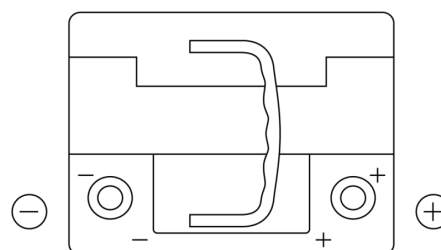

Sortimentslista

Batterier till Personbil och Lätta fordon

EFB TL550

Best. nr.	TL550
Technology	EFB
EAN/GTIN	3661024056670
Spänning	12 V
Kapacitet	55.0 Ah
CCA	540 A
Längd	207 mm
Bredd	175 mm
Höjd	190 mm
Kärl	L01
Polställning	ETN 0
Poltyp	EN taper post
Fästklack	B13
Vikt (kan variera)	14.10 kg

Polställning

Poltyp

Positive Terminal

Negative Terminal

Fästklack

Design, funktioner och specifikationer kan ändras utan föregående meddelande. Vi fransäger oss alla utfästelser eller garantier, uttryckliga eller underförstådda, angående data eller rekommendationer, och ska under inga omständigheter hållas ansvariga för någon förlust eller skada som påstås ha uppstått som ett resultat. Vissa produkter kanske inte är tillgängliga på din lokala marknad.