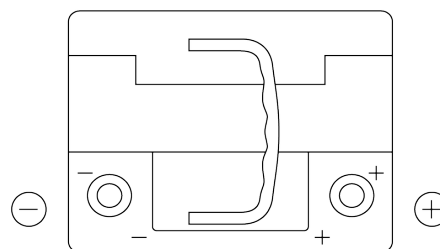

Sortimentslista

Batterier till Personbil och Lätta fordon

**EFB TL550**

|                    |               |
|--------------------|---------------|
| Best. nr.          | TL550         |
| Technology         | EFB           |
| EAN/GTIN           | 3661024056670 |
| Spänning           | 12 V          |
| Kapacitet          | 55.0 Ah       |
| CCA                | 540 A         |
| Längd              | 207 mm        |
| Bredd              | 175 mm        |
| Höjd               | 190 mm        |
| Kärl               | L01           |
| Polställning       | ETN 0         |
| Poltyp             | EN taper post |
| Fästklack          | B13           |
| Vikt (kan variera) | 14.10 kg      |

**Polställning**

**Poltyp**

Positive Terminal

Negative Terminal

**Fästklack**

Design, funktioner och specifikationer kan ändras utan föregående meddelande. Vi fransäger oss alla utfästelser eller garantier, uttryckliga eller underförstådda, angående data eller rekommendationer, och ska under inga omständigheter hållas ansvariga för någon förlust eller skada som påstås ha uppstått som ett resultat. Vissa produkter kanske inte är tillgängliga på din lokala marknad.