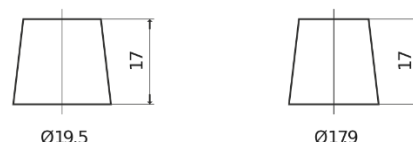

Sortimentslista

Batterier till Personbil och Lätta fordon

EFB TL550

Best. nr.	TL550
Technology	EFB
EAN/GTIN	3661024056670
Spänning	12 V
Kapacitet	55.0 Ah
CCA	540 A
Längd	207 mm
Bredd	175 mm
Höjd	190 mm
Kärl	L01
Polställning	ETN 0
Poltyp	EN taper post
Fästklack	B13
Vikt (kan variera)	14.10 kg

Polställning

Poltyp

Fästklack

Design, funktioner och specifikationer kan ändras utan föregående meddelande. Vi fransäger oss alla utfästelser eller garantier, uttryckliga eller underförstådda, angående data eller rekommendationer, och ska under inga omständigheter hållas ansvariga för någon förlust eller skada som påstås ha uppstått som ett resultat. Vissa produkter kanske inte är tillgängliga på din lokala marknad.