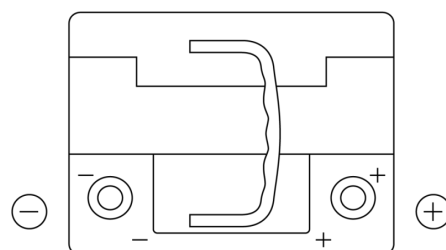

Polställning