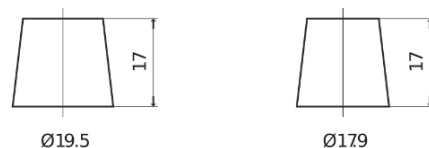

Sortimentslista

Batterier till Personbil och Lätta fordon

EFB TL550

Best. nr.	TL550
Technology	EFB
EAN/GTIN	3661024056670
Spänning	12 V
Kapacitet	55.0 Ah
CCA	540 A
Längd	207 mm
Bredd	175 mm
Höjd	190 mm
Kärl	L01
Polställning	ETN 0
Poltyp	EN taper post
Fästklack	B13
Vikt (kan variera)	14.10 kg

Polställning

Poltyp

Fästklack

Design, funktioner och specifikationer kan ändras utan föregående meddelande. Vi fransäger oss alla utfästelser eller garantier, uttryckliga eller underförstådda, angående data eller rekommendationer, och ska under inga omständigheter hållas ansvariga för någon förlust eller skada som påstås ha uppstått som ett resultat. Vissa produkter kanske inte är tillgängliga på din lokala marknad.