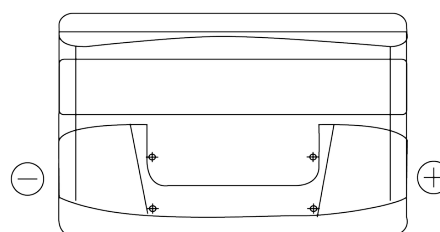

Sortimentslista

Batterier till Personbil och Lätta fordon

Power DB852

Best. nr.	DB852
Technology	Flooded
EAN/GTIN	3661024024662
Spänning	12 V
Kapacitet	85 Ah
CCA	760 A
Längd	353 mm
Bredd	175 mm
Höjd	175 mm
Kärl	LB5
Polställning	ETN 0
Poltyp	EN taper post
Fästklack	B13
Vikt (kan variera)	19.40 kg

Polställning

Poltyp

Ø19.5

Ø17.9

Positive Terminal

Negative Terminal

Fästklack

5 notches