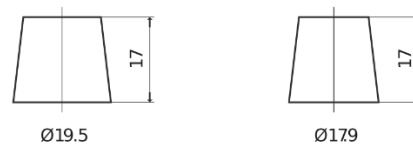

Sortimentslista

Batterier till Personbil och Lätta fordon

EFB TL1050

Best. nr.	TL1050
Technology	EFB
EAN/GTIN	3661024057097
Spänning	12 V
Kapacitet	105.0 Ah
CCA	950 A
Längd	392 mm
Bredd	175 mm
Höjd	190 mm
Kärl	L06
Polställning	ETN 0
Poltyp	EN taper post
Fästklack	B13
Vikt (kan variera)	27.20 kg

Polställning

Poltyp

Fästklack

Design, funktioner och specifikationer kan ändras utan föregående meddelande. Vi fransäger oss alla utfästelser eller garantier, uttryckliga eller underförstådda, angående data eller rekommendationer, och ska under inga omständigheter hållas ansvariga för någon förlust eller skada som påstås ha uppstått som ett resultat. Vissa produkter kanske inte är tillgängliga på din lokala marknad.