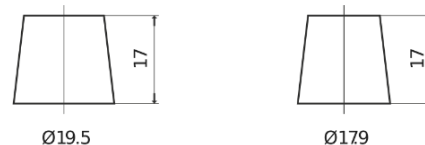

Sortimentslista

Batterier till Personbil och Lätta fordon

EFB TL1000

Best. nr.	TL1000
Technology	EFB
EAN/GTIN	3661024057134
Spänning	12 V
Kapacitet	100.0 Ah
CCA	900 A
Längd	353 mm
Bredd	175 mm
Höjd	190 mm
Kärl	L05
Polställning	ETN 0
Poltyp	EN taper post
Fästklack	B13
Vikt (kan variera)	25.50 kg

Polställning

Poltyp

Fästklack

Design, funktioner och specifikationer kan ändras utan föregående meddelande. Vi fransäger oss alla utfästelser eller garantier, uttryckliga eller underförstådda, angående data eller rekommendationer, och ska under inga omständigheter hållas ansvariga för någon förlust eller skada som påstås ha uppstått som ett resultat. Vissa produkter kanske inte är tillgängliga på din lokala marknad.