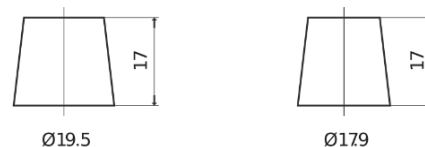

Sortimentslista

Batterier till Personbil och Lätta fordon

AGM TK960

Best. nr.	TK960
Technology	AGM
EAN/GTIN	3661024057653
Spänning	12 V
Kapacitet	96.0 Ah
CCA	850 A
Längd	353 mm
Bredd	175 mm
Höjd	190 mm
Kärl	L05
Polställning	ETN 0
Poltyp	EN taper post
Fästklack	B13
Vikt (kan variera)	26.10 kg

Polställning

Poltyp

Fästklack

Design, funktioner och specifikationer kan ändras utan föregående meddelande. Vi fransäger oss alla utfästelser eller garantier, uttryckliga eller underförstådda, angående data eller rekommendationer, och ska under inga omständigheter hållas ansvariga för någon förlust eller skada som påstås ha uppstått som ett resultat. Vissa produkter kanske inte är tillgängliga på din lokala marknad.