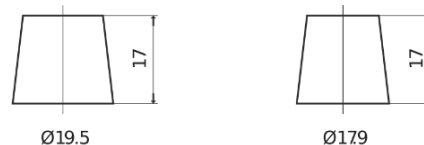

Sortimentslista

Batterier till Personbil och Lätta fordon

AGM TK960

Best. nr.	TK960
Technology	AGM
EAN/GTIN	3661024057653
Spänning	12 V
Kapacitet	96.0 Ah
CCA	850 A
Längd	353 mm
Bredd	175 mm
Höjd	190 mm
Kärl	L05
Polställning	ETN 0
Poltyp	EN taper post
Fästklack	B13
Vikt (kan variera)	26.10 kg

Polställning

Poltyp

Fästklack

Design, funktioner och specifikationer kan ändras utan föregående meddelande. Vi fransäger oss alla utfästelser eller garantier, uttryckliga eller underförstådda, angående data eller rekommendationer, och ska under inga omständigheter hållas ansvariga för någon förlust eller skada som påstås ha uppstått som ett resultat. Vissa produkter kanske inte är tillgängliga på din lokala marknad.