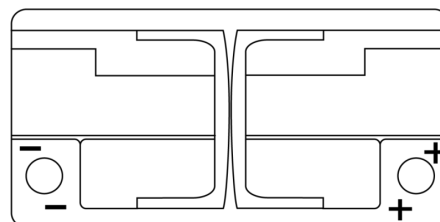

Sortimentslista

Batterier till Personbil och Lätta fordon

AGM TK960

Best. nr.	TK960
Technology	AGM
EAN/GTIN	3661024057653
Spänning	12 V
Kapacitet	96.0 Ah
CCA	850 A
Längd	353 mm
Bredd	175 mm
Höjd	190 mm
Kärl	L05
Polställning	ETN 0
Poltyp	EN taper post
Fästklack	B13
Vikt (kan variera)	26.10 kg

Polställning

Poltyp

PositiveTerminal

NegativeTerminal

Fästklack

Design, funktioner och specifikationer kan ändras utan föregående meddelande. Vi fransäger oss alla utfästelser eller garantier, uttryckliga eller underförstådda, angående data eller rekommendationer, och ska under inga omständigheter hållas ansvariga för någon förlust eller skada som påstås ha uppstått som ett resultat. Vissa produkter kanske inte är tillgängliga på din lokala marknad.