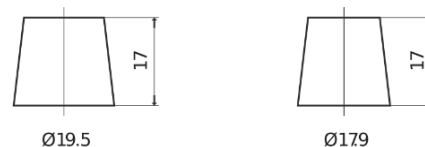

Sortimentslista

Batterier till Personbil och Lätta fordon

AGM TK950

Best. nr.	TK950
Technology	AGM
EAN/GTIN	3661024055741
Spänning	12 V
Kapacitet	95.0 Ah
CCA	850 A
Längd	353 mm
Bredd	175 mm
Höjd	190 mm
Kärl	L05
Polställning	ETN 0
Poltyp	EN taper post
Fästklack	B13
Vikt (kan variera)	26.10 kg

Polställning

Poltyp

Fästklack

Design, funktioner och specifikationer kan ändras utan föregående meddelande. Vi fransäger oss alla utfästelser eller garantier, uttryckliga eller underförstådda, angående data eller rekommendationer, och ska under inga omständigheter hållas ansvariga för någon förlust eller skada som påstås ha uppstått som ett resultat. Vissa produkter kanske inte är tillgängliga på din lokala marknad.