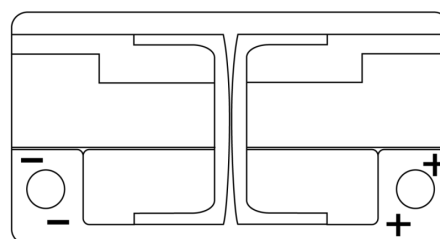

Sortimentslista

Batterier till Personbil och Lätta fordon

AGM TK820

Best. nr.	TK820
Technology	AGM
EAN/GTIN	3661024057646
Spänning	12 V
Kapacitet	82.0 Ah
CCA	800 A
Längd	315 mm
Bredd	175 mm
Höjd	190 mm
Kärl	L04
Polställning	ETN 0
Poltyp	EN taper post
Fästklack	B13
Vikt (kan variera)	23.30 kg

Polställning

Poltyp

Positive Terminal

Negative Terminal

Fästklack

Design, funktioner och specifikationer kan ändras utan föregående meddelande. Vi fransäger oss alla utfästelser eller garantier, uttryckliga eller underförstådda, angående data eller rekommendationer, och ska under inga omständigheter hållas ansvariga för någon förlust eller skada som påstås ha uppstått som ett resultat. Vissa produkter kanske inte är tillgängliga på din lokala marknad.