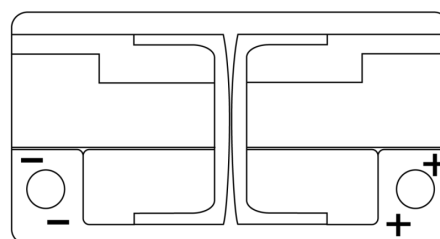

Polställning