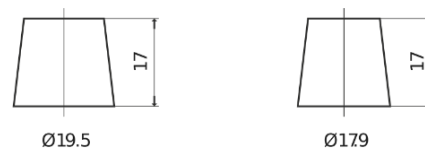

Sortimentslista

Batterier till Personbil och Lätta fordon

AGM TK820

Best. nr.	TK820
Technology	AGM
EAN/GTIN	3661024057646
Spänning	12 V
Kapacitet	82.0 Ah
CCA	800 A
Längd	315 mm
Bredd	175 mm
Höjd	190 mm
Kärl	L04
Polställning	ETN 0
Poltyp	EN taper post
Fästklack	B13
Vikt (kan variera)	23.30 kg

Polställning

Poltyp

Fästklack

Design, funktioner och specifikationer kan ändras utan föregående meddelande. Vi fransäger oss alla utfästelser eller garantier, uttryckliga eller underförstådda, angående data eller rekommendationer, och ska under inga omständigheter hållas ansvariga för någon förlust eller skada som påstås ha uppstått som ett resultat. Vissa produkter kanske inte är tillgängliga på din lokala marknad.