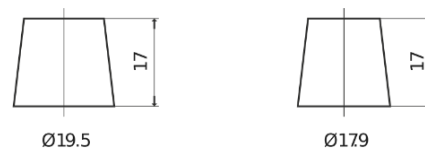

Sortimentslista

Batterier till Personbil och Lätta fordon

AGM TK800

Best. nr.	TK800
Technology	AGM
EAN/GTIN	3661024055727
Spänning	12 V
Kapacitet	80.0 Ah
CCA	800 A
Längd	315 mm
Bredd	175 mm
Höjd	190 mm
Kärl	L04
Polställning	ETN 0
Poltyp	EN taper post
Fästklack	B13
Vikt (kan variera)	23.30 kg

Polställning

Poltyp

Fästklack

Design, funktioner och specifikationer kan ändras utan föregående meddelande. Vi fransäger oss alla utfästelser eller garantier, uttryckliga eller underförstådda, angående data eller rekommendationer, och ska under inga omständigheter hållas ansvariga för någon förlust eller skada som påstås ha uppstått som ett resultat. Vissa produkter kanske inte är tillgängliga på din lokala marknad.