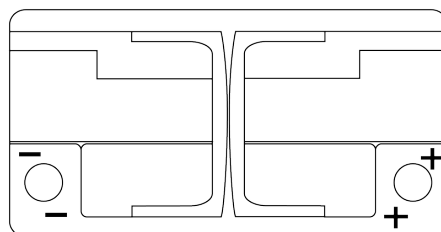

Sortimentslista

Batterier till Personbil och Lätta fordon

Premium EA852

Best. nr.	EA852
Technology	Flooded
EAN/GTIN	3661024034296
Spänning	12 V
Kapacitet	85 Ah
CCA	800 A
Längd	315 mm
Bredd	175 mm
Höjd	175 mm
Kärl	LB4
Polställning	ETN 0
Poltyp	EN taper post
Fästklack	B13
Vikt (kan variera)	18.60 kg

Polställning**Poltyp**

Positive Terminal

Negative Terminal

Fästklack

Design, funktioner och specifikationer kan ändras utan föregående meddelande. Vi fransäger oss alla utfästelser eller garantier, uttryckliga eller underförstådda, angående data eller rekommendationer, och ska under inga omständigheter hållas ansvariga för någon förlust eller skada som påstås ha uppstått som ett resultat. Vissa produkter kanske inte är tillgängliga på din lokala marknad.