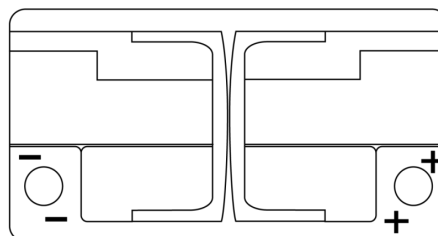

Sortimentslista

Batterier till Personbil och Lätta fordon

AGM TK800

Best. nr.	TK800
Technology	AGM
EAN/GTIN	3661024055727
Spänning	12 V
Kapacitet	80.0 Ah
CCA	800 A
Längd	315 mm
Bredd	175 mm
Höjd	190 mm
Kärl	L04
Polställning	ETN 0
Poltyp	EN taper post
Fästklack	B13
Vikt (kan variera)	23.30 kg

Polställning

Poltyp

Positive Terminal

Negative Terminal

Fästklack

Design, funktioner och specifikationer kan ändras utan föregående meddelande. Vi fransäger oss alla utfästelser eller garantier, uttryckliga eller underförstådda, angående data eller rekommendationer, och ska under inga omständigheter hållas ansvariga för någon förlust eller skada som påstås ha uppstått som ett resultat. Vissa produkter kanske inte är tillgängliga på din lokala marknad.