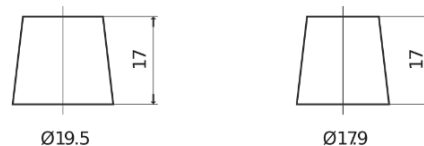

Sortimentslista

Batterier till Personbil och Lätta fordon

AGM TK800

Best. nr.	TK800
Technology	AGM
EAN/GTIN	3661024055727
Spänning	12 V
Kapacitet	80.0 Ah
CCA	800 A
Längd	315 mm
Bredd	175 mm
Höjd	190 mm
Kärl	L04
Polställning	ETN 0
Poltyp	EN taper post
Fästklack	B13
Vikt (kan variera)	23.30 kg

Polställning

Poltyp

Fästklack

Design, funktioner och specifikationer kan ändras utan föregående meddelande. Vi fransäger oss alla utfästelser eller garantier, uttryckliga eller underförstådda, angående data eller rekommendationer, och ska under inga omständigheter hållas ansvariga för någon förlust eller skada som påstås ha uppstått som ett resultat. Vissa produkter kanske inte är tillgängliga på din lokala marknad.