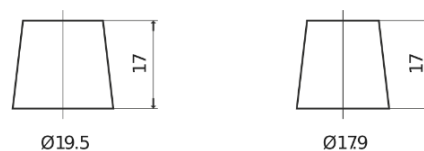

Sortimentslista

Batterier till Personbil och Lätta fordon

AGM TK720

Best. nr.	TK720
Technology	AGM
EAN/GTIN	3661024057639
Spänning	12 V
Kapacitet	72.0 Ah
CCA	760 A
Längd	278 mm
Bredd	175 mm
Höjd	190 mm
Kärl	L03
Polställning	ETN 0
Poltyp	EN taper post
Fästklack	B13
Vikt (kan variera)	20.60 kg

Polställning

Poltyp

Fästklack

Design, funktioner och specifikationer kan ändras utan föregående meddelande. Vi fransäger oss alla utfästelser eller garantier, uttryckliga eller underförstådda, angående data eller rekommendationer, och ska under inga omständigheter hållas ansvariga för någon förlust eller skada som påstås ha uppstått som ett resultat. Vissa produkter kanske inte är tillgängliga på din lokala marknad.