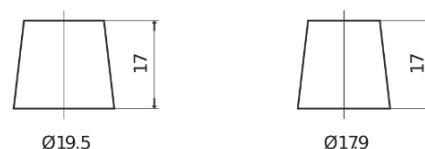

Sortimentslista

Batterier till Personbil och Lätta fordon

AGM TK720

Best. nr.	TK720
Technology	AGM
EAN/GTIN	3661024057639
Spänning	12 V
Kapacitet	72.0 Ah
CCA	760 A
Längd	278 mm
Bredd	175 mm
Höjd	190 mm
Kärl	L03
Polställning	ETN 0
Poltyp	EN taper post
Fästklack	B13
Vikt (kan variera)	20.60 kg

Polställning

Poltyp

Fästklack

Design, funktioner och specifikationer kan ändras utan föregående meddelande. Vi fransäger oss alla utfästelser eller garantier, uttryckliga eller underförstådda, angående data eller rekommendationer, och ska under inga omständigheter hållas ansvariga för någon förlust eller skada som påstås ha uppstått som ett resultat. Vissa produkter kanske inte är tillgängliga på din lokala marknad.