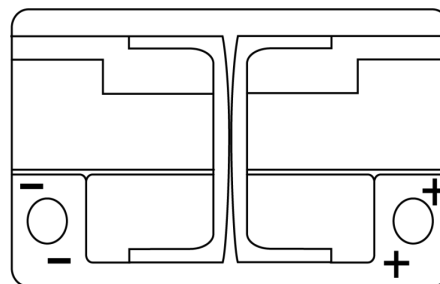

### AGM TK720

Best. nr.	TK720
Technology	AGM
EAN/GTIN	3661024057639
Spänning	12 V
Kapacitet	72.0 Ah
CCA	760 A
Längd	278 mm
Bredd	175 mm
Höjd	190 mm
Kärl	L03
Polställning	ETN 0
Poltyp	EN taper post
Fästklack	B13
Vikt (kan variera)	20.60 kg