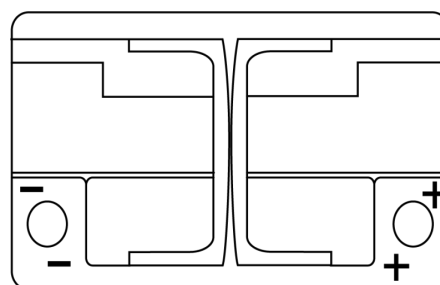

Polställning