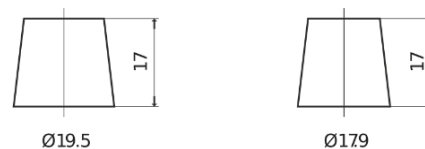

Sortimentslista

Batterier till Personbil och Lätta fordon

AGM TK720

Best. nr.	TK720
Technology	AGM
EAN/GTIN	3661024057639
Spänning	12 V
Kapacitet	72.0 Ah
CCA	760 A
Längd	278 mm
Bredd	175 mm
Höjd	190 mm
Kärl	L03
Polställning	ETN 0
Poltyp	EN taper post
Fästklack	B13
Vikt (kan variera)	20.60 kg

Polställning

Poltyp

Fästklack

Design, funktioner och specifikationer kan ändras utan föregående meddelande. Vi fransäger oss alla utfästelser eller garantier, uttryckliga eller underförstådda, angående data eller rekommendationer, och ska under inga omständigheter hållas ansvariga för någon förlust eller skada som påstås ha uppstått som ett resultat. Vissa produkter kanske inte är tillgängliga på din lokala marknad.