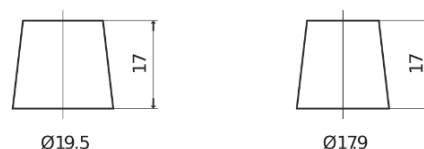

Sortimentslista

Batterier till Personbil och Lätta fordon

AGM TK700

Best. nr.	TK700
Technology	AGM
EAN/GTIN	3661024055710
Spänning	12 V
Kapacitet	70.0 Ah
CCA	760 A
Längd	278 mm
Bredd	175 mm
Höjd	190 mm
Kärl	L03
Polställning	ETN 0
Poltyp	EN taper post
Fästklack	B13
Vikt (kan variera)	20.60 kg

Polställning

Poltyp

Fästklack

Design, funktioner och specifikationer kan ändras utan föregående meddelande. Vi fransäger oss alla utfästelser eller garantier, uttryckliga eller underförstådda, angående data eller rekommendationer, och ska under inga omständigheter hållas ansvariga för någon förlust eller skada som påstås ha uppstått som ett resultat. Vissa produkter kanske inte är tillgängliga på din lokala marknad.