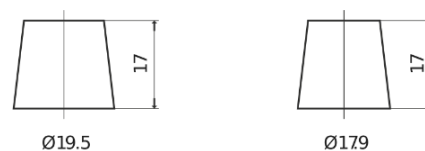

Sortimentslista

Batterier till Personbil och Lätta fordon

AGM TK700

Best. nr.	TK700
Technology	AGM
EAN/GTIN	3661024055710
Spänning	12 V
Kapacitet	70.0 Ah
CCA	760 A
Längd	278 mm
Bredd	175 mm
Höjd	190 mm
Kärl	L03
Polställning	ETN 0
Poltyp	EN taper post
Fästklack	B13
Vikt (kan variera)	20.60 kg

Polställning

Poltyp

Fästklack

Design, funktioner och specifikationer kan ändras utan föregående meddelande. Vi fransäger oss alla utfästelser eller garantier, uttryckliga eller underförstådda, angående data eller rekommendationer, och ska under inga omständigheter hållas ansvariga för någon förlust eller skada som påstås ha uppstått som ett resultat. Vissa produkter kanske inte är tillgängliga på din lokala marknad.