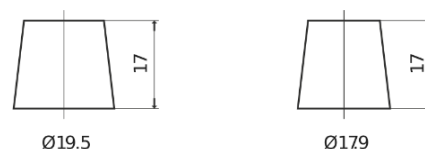

Sortimentslista

Batterier till Personbil och Lätta fordon

AGM TK700

Best. nr.	TK700
Technology	AGM
EAN/GTIN	3661024055710
Spänning	12 V
Kapacitet	70.0 Ah
CCA	760 A
Längd	278 mm
Bredd	175 mm
Höjd	190 mm
Kärl	L03
Polställning	ETN 0
Poltyp	EN taper post
Fästklack	B13
Vikt (kan variera)	20.60 kg

Polställning

Poltyp

Fästklack

Design, funktioner och specifikationer kan ändras utan föregående meddelande. Vi fransäger oss alla utfästelser eller garantier, uttryckliga eller underförstådda, angående data eller rekommendationer, och ska under inga omständigheter hållas ansvariga för någon förlust eller skada som påstås ha uppstått som ett resultat. Vissa produkter kanske inte är tillgängliga på din lokala marknad.