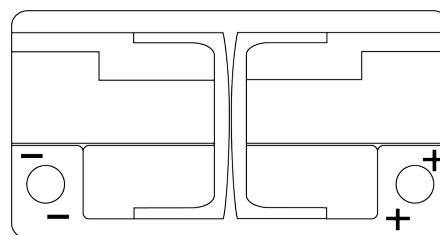

Sortimentslista

Batterier till Personbil och Lätta fordon

EFB TL752

Best. nr.	TL752
Technology	EFB
EAN/GTIN	3661024056540
Spänning	12 V
Kapacitet	75 Ah
CCA	730 A
Längd	315 mm
Bredd	175 mm
Höjd	175 mm
Kärl	LB4
Polställning	ETN 0
Poltyp	EN taper post
Fästklack	B13
Vikt (kan variera)	18.60 kg

Polställning

Poltyp

Ø19.5

Ø179

Positive Terminal

Negative Terminal

Fästklack

5 notches