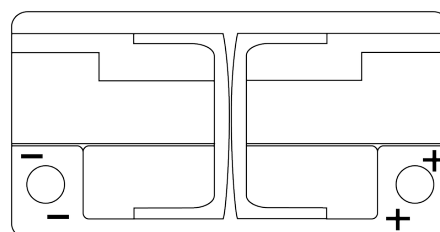

## EFB FL752

Best. nr.	FL752
Technology	EFB
EAN/GTIN	3661024046329
Spänning	12 V
Kapacitet	75 Ah
CCA	730 A
Längd	315 mm
Bredd	175 mm
Höjd	175 mm
Kärl	LB4
Polställning	ETN 0
Poltyp	EN taper post
Fästklack	B13
Vikt (kan variera)	18.60 kg

### Poltyp

Ø19.5

Ø179

Positive Terminal

Negative Terminal