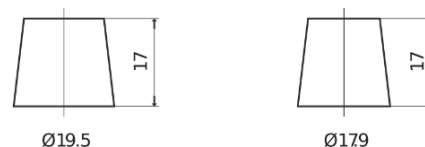

Sortimentslista

Batterier till Personbil och Lätta fordon

AGM TK600

Best. nr.	TK600
Technology	AGM
EAN/GTIN	3661024056502
Spänning	12 V
Kapacitet	60.0 Ah
CCA	680 A
Längd	242 mm
Bredd	175 mm
Höjd	190 mm
Kärl	L02
Polställning	ETN 0
Poltyp	EN taper post
Fästklack	B13
Vikt (kan variera)	17.90 kg

Polställning

Poltyp

Fästklack

Design, funktioner och specifikationer kan ändras utan föregående meddelande. Vi fransäger oss alla utfästelser eller garantier, uttryckliga eller underförstådda, angående data eller rekommendationer, och ska under inga omständigheter hållas ansvariga för någon förlust eller skada som påstås ha uppstått som ett resultat. Vissa produkter kanske inte är tillgängliga på din lokala marknad.