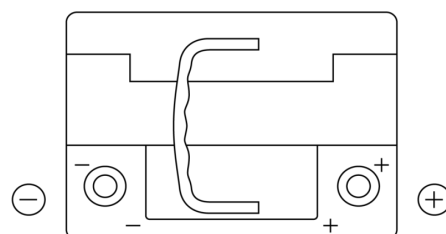

Sortimentslista

Batterier till Personbil och Lätta fordon

AGM TK600

Best. nr.	TK600
Technology	AGM
EAN/GTIN	3661024056502
Spänning	12 V
Kapacitet	60.0 Ah
CCA	680 A
Längd	242 mm
Bredd	175 mm
Höjd	190 mm
Kärl	L02
Polställning	ETN 0
Poltyp	EN taper post
Fästklack	B13
Vikt (kan variera)	17.90 kg

Polställning

Poltyp

Positive Terminal

Negative Terminal

Fästklack

Design, funktioner och specifikationer kan ändras utan föregående meddelande. Vi fransäger oss alla utfästelser eller garantier, uttryckliga eller underförstådda, angående data eller rekommendationer, och ska under inga omständigheter hållas ansvariga för någon förlust eller skada som påstås ha uppstått som ett resultat. Vissa produkter kanske inte är tillgängliga på din lokala marknad.