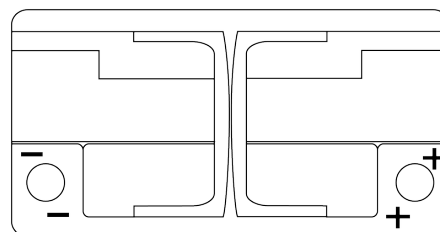

Sortimentslista

Batterier till Personbil och Lätta fordon

EFB EL752

Best. nr.	EL752
Technology	EFB
EAN/GTIN	3661024036559
Spänning	12 V
Kapacitet	75 Ah
CCA	730 A
Längd	315 mm
Bredd	175 mm
Höjd	175 mm
Kärl	LB4
Polställning	ETN 0
Poltyp	EN taper post
Fästklack	B13
Vikt (kan variera)	18.60 kg

Polställning

Poltyp

Ø19.5

Ø179

Positive Terminal

Negative Terminal

Fästklack

5 notches