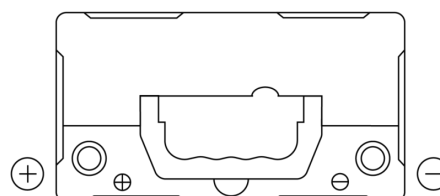

Sortimentslista

Batterier till Personbil och Lätta fordon

AGM TK457

Best. nr.	TK457
Technology	AGM
EAN/GTIN	3661024057745
Spänning	12 V
Kapacitet	45.0 Ah
CCA	380 A
Längd	237 mm
Bredd	127 mm
Höjd	227 mm
Kärl	B24
Polställning	ETN 1
Poltyp	JIS taper post
Fästklack	B0
Vikt (kan variera)	13.50 kg

Polställning

Poltyp

Positive Terminal

Negative Terminal

Fästklack

Design, funktioner och specifikationer kan ändras utan föregående meddelande. Vi fransäger oss alla utfästelser eller garantier, uttryckliga eller underförstådda, angående data eller rekommendationer, och ska under inga omständigheter hållas ansvariga för någon förlust eller skada som påstås ha uppstått som ett resultat. Vissa produkter kanske inte är tillgängliga på din lokala marknad.