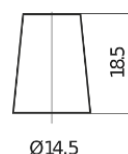

Sortimentslista

Batterier till Personbil och Lätta fordon

AGM TK457

Best. nr.	TK457
Technology	AGM
EAN/GTIN	3661024057745
Spänning	12 V
Kapacitet	45.0 Ah
CCA	380 A
Längd	237 mm
Bredd	127 mm
Höjd	227 mm
Kärl	B24
Polställning	ETN 1
Poltyp	JIS taper post
Fästklack	B0
Vikt (kan variera)	13.50 kg

Polställning

Poltyp

Positive Terminal

Negative Terminal

Fästklack

Design, funktioner och specifikationer kan ändras utan föregående meddelande. Vi fransäger oss alla utfästelser eller garantier, uttryckliga eller underförstådda, angående data eller rekommendationer, och ska under inga omständigheter hållas ansvariga för någon förlust eller skada som påstås ha uppstått som ett resultat. Vissa produkter kanske inte är tillgängliga på din lokala marknad.