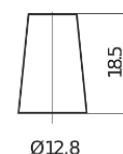

Sortimentslista

Batterier till Personbil och Lätta fordon

AGM TK457

Best. nr.	TK457
Technology	AGM
EAN/GTIN	3661024057745
Spänning	12 V
Kapacitet	45.0 Ah
CCA	380 A
Längd	237 mm
Bredd	127 mm
Höjd	227 mm
Kärl	B24
Polställning	ETN 1
Poltyp	JIS taper post
Fästklack	B0
Vikt (kan variera)	13.50 kg

Polställning

Poltyp

Positive Terminal

Negative Terminal

Fästklack

Design, funktioner och specifikationer kan ändras utan föregående meddelande. Vi fransäger oss alla utfästelser eller garantier, uttryckliga eller underförstådda, angående data eller rekommendationer, och ska under inga omständigheter hållas ansvariga för någon förlust eller skada som påstås ha uppstått som ett resultat. Vissa produkter kanske inte är tillgängliga på din lokala marknad.