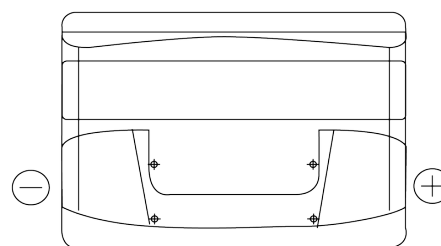

Sortimentslista

Batterier till Personbil och Lätta fordon

Technica TB802

Best. nr.	TB802
Technology	Flooded
EAN/GTIN	3661024054652
Spänning	12 V
Kapacitet	80 Ah
CCA	700 A
Längd	315 mm
Bredd	175 mm
Höjd	175 mm
Kärl	LB4
Polställning	ETN 0
Poltyp	EN taper post
Fästklack	B13
Vikt (kan variera)	17.80 kg

Polställning

Poltyp

Positive Terminal

Negative Terminal

Fästklack

Design, funktioner och specifikationer kan ändras utan föregående meddelande. Vi fransäger oss alla utfästelser eller garantier, uttryckliga eller underförstådda, angående data eller rekommendationer, och ska under inga omständigheter hållas ansvariga för någon förlust eller skada som påstås ha uppstått som ett resultat. Vissa produkter kanske inte är tillgängliga på din lokala marknad.