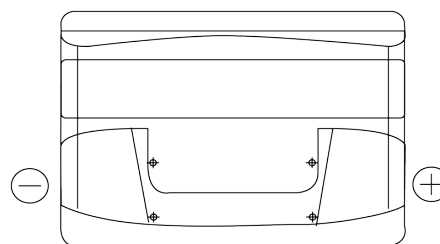

Batterier till Personbil och Lätta fordon

Formula FB802

Best. nr.	FB802
Technology	Flooded
EAN/GTIN	3661024044653
Spänning	12 V
Kapacitet	80 Ah
CCA	700 A
Längd	315 mm
Bredd	175 mm
Höjd	175 mm
Kärl	LB4
Polställning	ETN 0
Poltyp	EN taper post
Fästklack	B13
Vikt (kan variera)	17.80 kg

Polställning**Poltyp**

Positive Terminal

Negative Terminal

Fästklack

Design, funktioner och specifikationer kan ändras utan föregående meddelande. Vi fransäger oss alla utfästelser eller garantier, uttryckliga eller underförstådda, angående data eller rekommendationer, och ska under inga omständigheter hållas ansvariga för någon förlust eller skada som påstås ha uppstått som ett resultat. Vissa produkter kanske inte är tillgängliga på din lokala marknad.