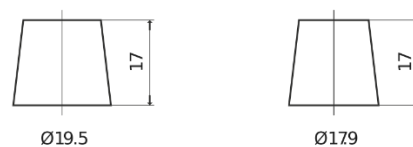

Batterier till Personbil och Lätta fordon

Formula FB802

Best. nr.	FB802
Technology	Flooded
EAN/GTIN	3661024044653
Spänning	12 V
Kapacitet	80 Ah
CCA	700 A
Längd	315 mm
Bredd	175 mm
Höjd	175 mm
Kärl	LB4
Polställning	ETN 0
Poltyp	EN taper post
Fästklack	B13
Vikt (kan variera)	17.80 kg

Polställning

Poltyp

Fästklack

Design, funktioner och specifikationer kan ändras utan föregående meddelande. Vi fransäger oss alla utfästelser eller garantier, uttryckliga eller underförstådda, angående data eller rekommendationer, och ska under inga omständigheter hållas ansvariga för någon förlust eller skada som påstås ha uppstått som ett resultat. Vissa produkter kanske inte är tillgängliga på din lokala marknad.