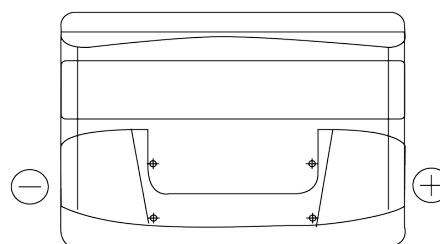

**Sortimentslista**

Batterier till Personbil och Lätta fordon

**Excell EB802**

Best. nr.	EB802
Technology	Flooded
EAN/GTIN	3661024034654
Spänning	12 V
Kapacitet	80 Ah
CCA	700 A
Längd	315 mm
Bredd	175 mm
Höjd	175 mm
Kärl	LB4
Polställning	ETN 0
Poltyp	EN taper post
Fästklack	B13
Vikt (kan variera)	17.80 kg

**Polställning****Poltyp**

Positive Terminal

Negative Terminal

**Fästklack**

Design, funktioner och specifikationer kan ändras utan föregående meddelande. Vi fransäger oss alla utfästelser eller garantier, uttryckliga eller underförstådda, angående data eller rekommendationer, och ska under inga omständigheter hållas ansvariga för någon förlust eller skada som påstås ha uppstått som ett resultat. Vissa produkter kanske inte är tillgängliga på din lokala marknad.