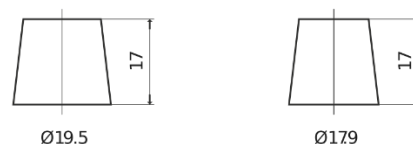

Sortimentslista

Batterier till Personbil och Lätta fordon

Excell EB802

Best. nr.	EB802
Technology	Flooded
EAN/GTIN	3661024034654
Spänning	12 V
Kapacitet	80 Ah
CCA	700 A
Längd	315 mm
Bredd	175 mm
Höjd	175 mm
Kärl	LB4
Polställning	ETN 0
Poltyp	EN taper post
Fästklack	B13
Vikt (kan variera)	17.80 kg

Polställning

Poltyp

Fästklack

Design, funktioner och specifikationer kan ändras utan föregående meddelande. Vi fransäger oss alla utfästelser eller garantier, uttryckliga eller underförstådda, angående data eller rekommendationer, och ska under inga omständigheter hållas ansvariga för någon förlust eller skada som påstås ha uppstått som ett resultat. Vissa produkter kanske inte är tillgängliga på din lokala marknad.