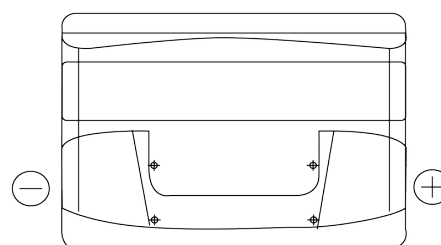

Sortimentslista

Batterier till Personbil och Lätta fordon

Power DB802

Best. nr.	DB802
Technology	Flooded
EAN/GTIN	3661024024655
Spänning	12 V
Kapacitet	80 Ah
CCA	700 A
Längd	315 mm
Bredd	175 mm
Höjd	175 mm
Kärl	LB4
Polställning	ETN 0
Poltyp	EN taper post
Fästklack	B13
Vikt (kan variera)	17.80 kg

Polställning

Poltyp

Positive Terminal

Negative Terminal

Fästklack

Design, funktioner och specifikationer kan ändras utan föregående meddelande. Vi fransäger oss alla utfästelser eller garantier, uttryckliga eller underförstådda, angående data eller rekommendationer, och ska under inga omständigheter hållas ansvariga för någon förlust eller skada som påstås ha uppstått som ett resultat. Vissa produkter kanske inte är tillgängliga på din lokala marknad.