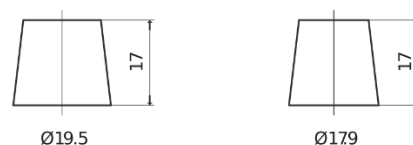

Sortimentslista

Batterier till Personbil och Lätta fordon

Power DB802

Best. nr.	DB802
Technology	Flooded
EAN/GTIN	3661024024655
Spänning	12 V
Kapacitet	80 Ah
CCA	700 A
Längd	315 mm
Bredd	175 mm
Höjd	175 mm
Kärl	LB4
Polställning	ETN 0
Poltyp	EN taper post
Fästklack	B13
Vikt (kan variera)	17.80 kg

Polställning

Poltyp

Fästklack

Design, funktioner och specifikationer kan ändras utan föregående meddelande. Vi fransäger oss alla utfästelser eller garantier, uttryckliga eller underförstådda, angående data eller rekommendationer, och ska under inga omständigheter hållas ansvariga för någon förlust eller skada som påstås ha uppstått som ett resultat. Vissa produkter kanske inte är tillgängliga på din lokala marknad.