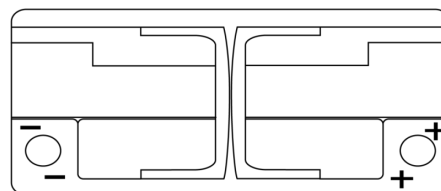

Polställning