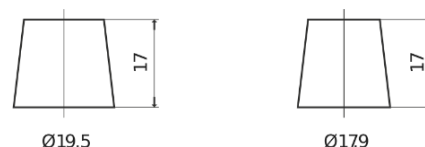

Sortimentslista

Batterier till Personbil och Lätta fordon

AGM TK1060

Best. nr.	TK1060
Technology	AGM
EAN/GTIN	3661024057660
Spänning	12 V
Kapacitet	106.0 Ah
CCA	950 A
Längd	392 mm
Bredd	175 mm
Höjd	190 mm
Kärl	L06
Polställning	ETN 0
Poltyp	EN taper post
Fästklack	B13
Vikt (kan variera)	29.00 kg

Polställning

Poltyp

Fästklack

Design, funktioner och specifikationer kan ändras utan föregående meddelande. Vi fransäger oss alla utfästelser eller garantier, uttryckliga eller underförstådda, angående data eller rekommendationer, och ska under inga omständigheter hållas ansvariga för någon förlust eller skada som påstås ha uppstått som ett resultat. Vissa produkter kanske inte är tillgängliga på din lokala marknad.