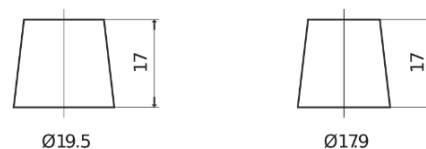

Sortimentslista

Batterier till Personbil och Lätta fordon

AGM TK1060

Best. nr.	TK1060
Technology	AGM
EAN/GTIN	3661024057660
Spänning	12 V
Kapacitet	106.0 Ah
CCA	950 A
Längd	392 mm
Bredd	175 mm
Höjd	190 mm
Kärl	L06
Polställning	ETN 0
Poltyp	EN taper post
Fästklack	B13
Vikt (kan variera)	29.00 kg

Polställning

Poltyp

Fästklack

Design, funktioner och specifikationer kan ändras utan föregående meddelande. Vi fransäger oss alla utfästelser eller garantier, uttryckliga eller underförstådda, angående data eller rekommendationer, och ska under inga omständigheter hållas ansvariga för någon förlust eller skada som påstås ha uppstått som ett resultat. Vissa produkter kanske inte är tillgängliga på din lokala marknad.