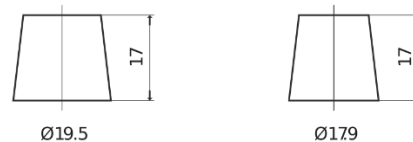

Sortimentslista

Batterier till Lastbil, Buss, Entreprenad- och Lantbruksmaskiner

PowerPRO Agri&Construction TJ1723

Best. nr.	TJ1723
Technology	Flooded
EAN/GTIN	3661024056731
Spänning	12 V
Kapacitet	172.0 Ah
CCA	1390 A
Längd	513 mm
Bredd	223 mm
Höjd	223 mm
Kärl	D05
Polställning	ETN 3
Poltyp	EN taper post
Fästklack	B0
Vikt (kan variera)	48.80 kg

Polställning

Poltyp

Fästklack

Design, funktioner och specifikationer kan ändras utan föregående meddelande. Vi fransäger oss alla utfästelser eller garantier, uttryckliga eller underförstådda, angående data eller rekommendationer, och ska under inga omständigheter hållas ansvariga för någon förlust eller skada som påstås ha uppstått som ett resultat. Vissa produkter kanske inte är tillgängliga på din lokala marknad.