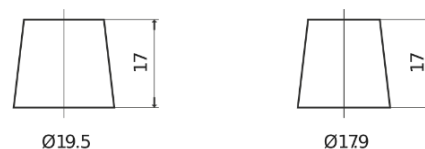

Sortimentslista

Batterier till Lastbil, Buss, Entreprenad- och Lantbruksmaskiner

PowerPRO Agri&Construction TJ1723

Best. nr.	TJ1723
Technology	Flooded
EAN/GTIN	3661024056731
Spänning	12 V
Kapacitet	172.0 Ah
CCA	1390 A
Längd	513 mm
Bredd	223 mm
Höjd	223 mm
Kärl	D05
Polställning	ETN 3
Poltyp	EN taper post
Fästklack	B0
Vikt (kan variera)	48.80 kg

Polställning

Poltyp

Fästklack

Design, funktioner och specifikationer kan ändras utan föregående meddelande. Vi fransäger oss alla utfästelser eller garantier, uttryckliga eller underförstådda, angående data eller rekommendationer, och ska under inga omständigheter hållas ansvariga för någon förlust eller skada som påstås ha uppstått som ett resultat. Vissa produkter kanske inte är tillgängliga på din lokala marknad.