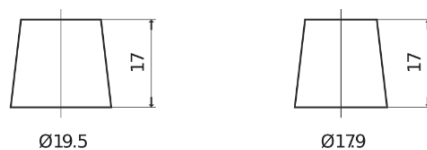

Sortimentslista

Batterier till Lastbil, Buss, Entreprenad- och Lantbruksmaskiner

PowerPRO Agri&Construction TJ1523

Best. nr.	TJ1523
Technology	Flooded
EAN/GTIN	3661024056724
Spänning	12 V
Kapacitet	152.0 Ah
CCA	1130 A
Längd	513 mm
Bredd	189 mm
Höjd	223 mm
Kärl	D04
Polställning	ETN 3
Poltyp	EN taper post
Fästklack	B0
Vikt (kan variera)	40.30 kg

Polställning

Poltyp

Fästklack

Design, funktioner och specifikationer kan ändras utan föregående meddelande. Vi fransäger oss alla utfästelser eller garantier, uttryckliga eller underförstådda, angående data eller rekommendationer, och ska under inga omständigheter hållas ansvariga för någon förlust eller skada som påstås ha uppstått som ett resultat. Vissa produkter kanske inte är tillgängliga på din lokala marknad.