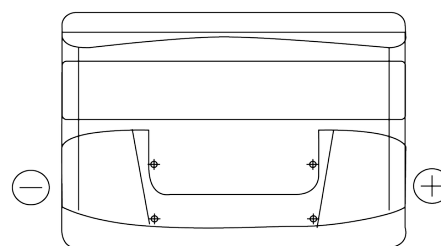

**Sortimentslista**

Batterier till Personbil och Lätta fordon

**Technica TB712**

Best. nr.	TB712
Technology	Flooded
EAN/GTIN	3661024054645
Spänning	12 V
Kapacitet	71 Ah
CCA	670 A
Längd	278 mm
Bredd	175 mm
Höjd	175 mm
Kärl	LB3
Polställning	ETN 0
Poltyp	EN taper post
Fästklack	B13
Vikt (kan variera)	15.30 kg

**Polställning****Poltyp**

Positive Terminal

Negative Terminal

**Fästklack**

Design, funktioner och specifikationer kan ändras utan föregående meddelande. Vi fransäger oss alla utfästelser eller garantier, uttryckliga eller underförstådda, angående data eller rekommendationer, och ska under inga omständigheter hållas ansvariga för någon förlust eller skada som påstås ha uppstått som ett resultat. Vissa produkter kanske inte är tillgängliga på din lokala marknad.