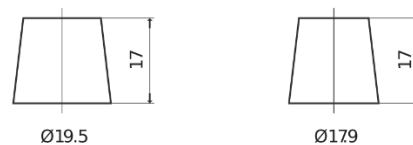

Batterier till Personbil och Lätta fordon

Formula FB712

Best. nr.	FB712
Technology	Flooded
EAN/GTIN	3661024044646
Spänning	12 V
Kapacitet	71 Ah
CCA	670 A
Längd	278 mm
Bredd	175 mm
Höjd	175 mm
Kärl	LB3
Polställning	ETN 0
Poltyp	EN taper post
Fästklack	B13
Vikt (kan variera)	15.30 kg

Polställning

Poltyp

Fästklack

Design, funktioner och specifikationer kan ändras utan föregående meddelande. Vi fransäger oss alla utfästelser eller garantier, uttryckliga eller underförstådda, angående data eller rekommendationer, och ska under inga omständigheter hållas ansvariga för någon förlust eller skada som påstås ha uppstått som ett resultat. Vissa produkter kanske inte är tillgängliga på din lokala marknad.