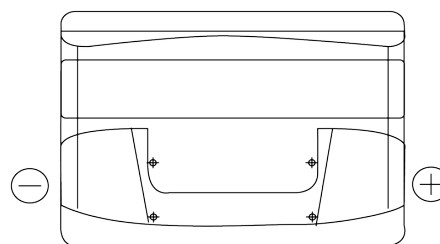

Batterier till Personbil och Lätta fordon

Formula FB712

Best. nr.	FB712
Technology	Flooded
EAN/GTIN	3661024044646
Spänning	12 V
Kapacitet	71 Ah
CCA	670 A
Längd	278 mm
Bredd	175 mm
Höjd	175 mm
Kärl	LB3
Polställning	ETN 0
Poltyp	EN taper post
Fästklack	B13
Vikt (kan variera)	15.30 kg

Polställning

Poltyp

Positive Terminal

Negative Terminal

Fästklack

Design, funktioner och specifikationer kan ändras utan föregående meddelande. Vi fransäger oss alla utfästelser eller garantier, uttryckliga eller underförstådda, angående data eller rekommendationer, och ska under inga omständigheter hållas ansvariga för någon förlust eller skada som påstås ha uppstått som ett resultat. Vissa produkter kanske inte är tillgängliga på din lokala marknad.