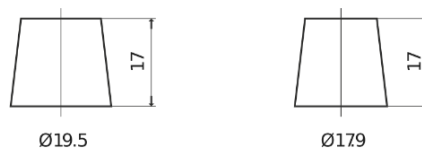

Sortimentslista

Batterier till Lastbil, Buss, Entreprenad- och Lantbruksmaskiner

StartPRO TG2254

Best. nr.	TG2254
Technology	Flooded
EAN/GTIN	3661024057448
Spänning	12 V
Kapacitet	225.0 Ah
CCA	1200 A
Längd	518 mm
Bredd	274 mm
Höjd	240 mm
Kärl	D06
Polställning	ETN 4
Poltyp	EN taper post
Fästklack	B0
Vikt (kan variera)	54.90 kg

Polställning

Poltyp

Fästklack

Design, funktioner och specifikationer kan ändras utan föregående meddelande. Vi fransäger oss alla utfästelser eller garantier, uttryckliga eller underförstådda, angående data eller rekommendationer, och ska under inga omständigheter hållas ansvariga för någon förlust eller skada som påstås ha uppstått som ett resultat. Vissa produkter kanske inte är tillgängliga på din lokala marknad.