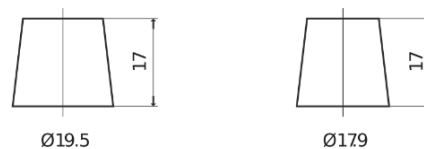

Sortimentslista

Batterier till Lastbil, Buss, Entreprenad- och Lantbruksmaskiner

StartPRO TG2254

Best. nr.	TG2254
Technology	Flooded
EAN/GTIN	3661024057448
Spänning	12 V
Kapacitet	225.0 Ah
CCA	1200 A
Längd	518 mm
Bredd	274 mm
Höjd	240 mm
Kärl	D06
Polställning	ETN 4
Poltyp	EN taper post
Fästklack	B0
Vikt (kan variera)	54.90 kg

Polställning

Poltyp

Fästklack

Design, funktioner och specifikationer kan ändras utan föregående meddelande. Vi fransäger oss alla utfästelser eller garantier, uttryckliga eller underförstådda, angående data eller rekommendationer, och ska under inga omständigheter hållas ansvariga för någon förlust eller skada som påstås ha uppstått som ett resultat. Vissa produkter kanske inte är tillgängliga på din lokala marknad.