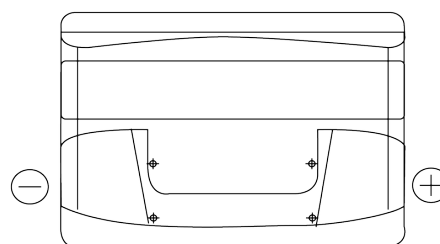

Sortimentslista

Batterier till Personbil och Lätta fordon

Excell EB712

Best. nr.	EB712
Technology	Flooded
EAN/GTIN	3661024034647
Spänning	12 V
Kapacitet	71 Ah
CCA	670 A
Längd	278 mm
Bredd	175 mm
Höjd	175 mm
Kärl	LB3
Polställning	ETN 0
Poltyp	EN taper post
Fästklack	B13
Vikt (kan variera)	15.30 kg

Polställning

Poltyp

Ø19.5

Ø179

PositiveTerminal

NegativeTerminal

Fästklack

5 notches