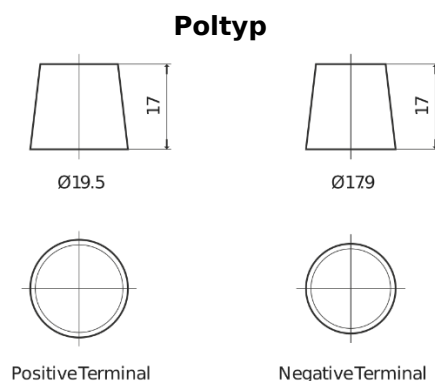

**Sortimentslista**

Batterier till Lastbil, Buss, Entreprenad- och Lantbruksmaskiner

**StartPRO TG2254**

Best. nr.	TG2254
Technology	Flooded
EAN/GTIN	3661024057448
Spänning	12 V
Kapacitet	225.0 Ah
CCA	1200 A
Längd	518 mm
Bredd	274 mm
Höjd	240 mm
Kärl	D06
Polställning	ETN 4
Poltyp	EN taper post
Fästklack	B0
Vikt (kan variera)	54.90 kg