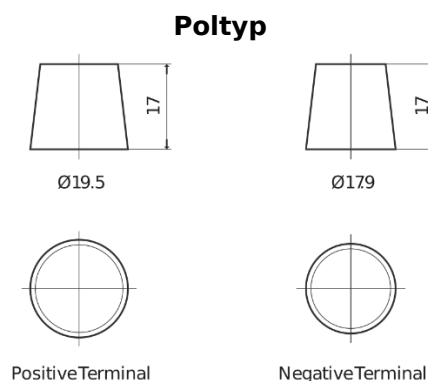

Sortimentslista

Batterier till Lastbil, Buss, Entreprenad- och Lantbruksmaskiner

StartPRO TG2253

Best. nr.	TG2253
Technology	Flooded
EAN/GTIN	3661024057431
Spänning	12 V
Kapacitet	225.0 Ah
CCA	1200 A
Längd	518 mm
Bredd	274 mm
Höjd	240 mm
Kärl	D06
Polställning	ETN 3
Poltyp	EN taper post
Fästklack	B0
Vikt (kan variera)	54.90 kg