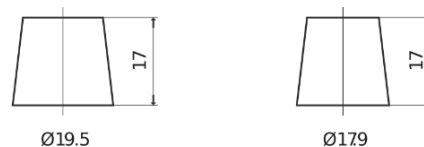

Sortimentslista

Batterier till Lastbil, Buss, Entreprenad- och Lantbruksmaskiner

StartPRO TG2253

Best. nr.	TG2253
Technology	Flooded
EAN/GTIN	3661024057431
Spänning	12 V
Kapacitet	225.0 Ah
CCA	1200 A
Längd	518 mm
Bredd	274 mm
Höjd	240 mm
Kärl	D06
Polställning	ETN 3
Poltyp	EN taper post
Fästklack	B0
Vikt (kan variera)	54.90 kg

Polställning

Poltyp

Fästklack

Design, funktioner och specifikationer kan ändras utan föregående meddelande. Vi fransäger oss alla utfästelser eller garantier, uttryckliga eller underförstådda, angående data eller rekommendationer, och ska under inga omständigheter hållas ansvariga för någon förlust eller skada som påstås ha uppstått som ett resultat. Vissa produkter kanske inte är tillgängliga på din lokala marknad.