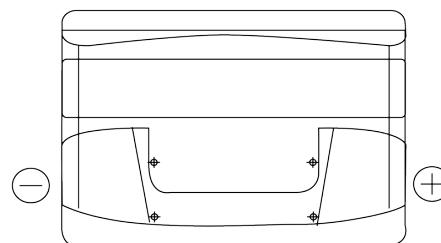

Sortimentslista

Batterier till Personbil och Lätta fordon

Power DB712

Best. nr.	DB712
Technology	Flooded
EAN/GTIN	3661024024648
Spänning	12 V
Kapacitet	71 Ah
CCA	670 A
Längd	278 mm
Bredd	175 mm
Höjd	175 mm
Kärl	LB3
Polställning	ETN 0
Poltyp	EN taper post
Fästklack	B13
Vikt (kan variera)	15.30 kg

Polställning

Poltyp

Ø19.5

Ø179

PositiveTerminal

NegativeTerminal

Fästklack

5 notches