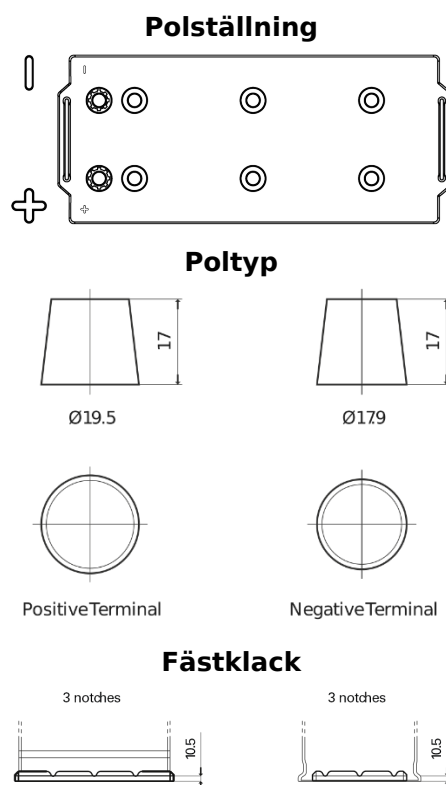

Batterier till Lastbil, Buss, Entreprenad- och Lantbruksmaskiner

**StartPRO TG1806**

Best. nr.	TG1806
Technology	Flooded
EAN/GTIN	3661024055505
Spänning	12 V
Kapacitet	180.0 Ah
CCA	1000 A
Längd	510 mm
Bredd	218 mm
Höjd	225 mm
Kärl	D09
Polställning	ETN 4
Poltyp	EN taper post
Fästklack	B3
Vikt (kan variera)	43.00 kg