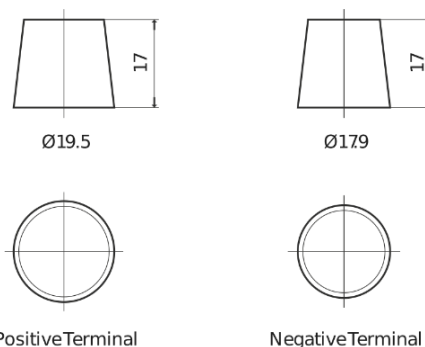

Poltyp

Positive Terminal

Negative Terminal

Fästklack

Design, funktioner och specifikationer kan ändras utan föregående meddelande. Vi fransäger oss alla utfästelser eller garantier, uttryckliga eller underförstådda, angående data eller rekommendationer, och ska under inga omständigheter hållas ansvariga för någon förlust eller skada som påstås ha uppstått som ett resultat. Vissa produkter kanske inte är tillgängliga på din lokala marknad.