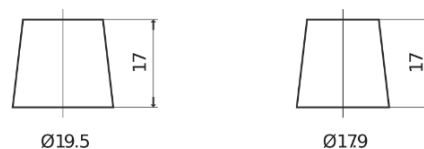

Sortimentslista

Batterier till Lastbil, Buss, Entreprenad- och Lantbruksmaskiner

StartPRO TG1803

Best. nr.	TG1803
Technology	Flooded
EAN/GTIN	3661024055444
Spänning	12 V
Kapacitet	180.0 Ah
CCA	1000 A
Längd	513 mm
Bredd	223 mm
Höjd	223 mm
Kärl	D05
Polställning	ETN 3
Poltyp	EN taper post
Fästklack	B0
Vikt (kan variera)	42.80 kg

Polställning

Poltyp

Fästklack

Design, funktioner och specifikationer kan ändras utan föregående meddelande. Vi fransäger oss alla utfästelser eller garantier, uttryckliga eller underförstådda, angående data eller rekommendationer, och ska under inga omständigheter hållas ansvariga för någon förlust eller skada som påstås ha uppstått som ett resultat. Vissa produkter kanske inte är tillgängliga på din lokala marknad.