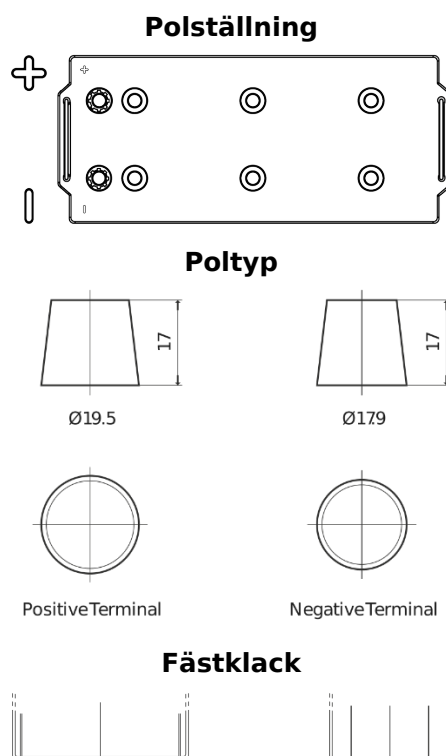

Sortimentslista

Batterier till Lastbil, Buss, Entreprenad- och Lantbruksmaskiner

StartPRO TG1803

Best. nr.	TG1803
Technology	Flooded
EAN/GTIN	3661024055444
Spänning	12 V
Kapacitet	180.0 Ah
CCA	1000 A
Längd	513 mm
Bredd	223 mm
Höjd	223 mm
Kärl	D05
Polställning	ETN 3
Poltyp	EN taper post
Fästklack	B0
Vikt (kan variera)	42.80 kg